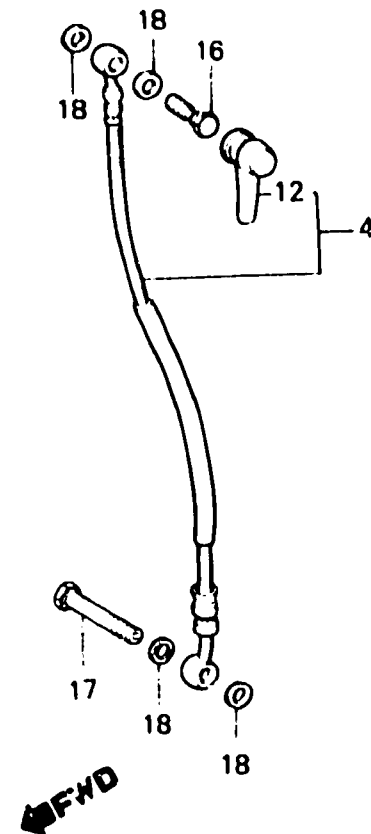

F 11

F-4

Front brake master cylinder

Maitre cylindre de frein avant

Vorderradbremse-Hauptzylinder

Cilindro maestro de freno delantero

BMC5-6

Item d'entretien	T.D.R.	N° de réf.	N° de pièce	Description	N° de requis CX 400 500	N° de série	Code de zone
ENS. INTERRUPTEUR D'ARRET AV.	0.1	1	35340-MA5-671	ENS. INTERRUPTEUR D'ARRET AV.	1 1		
•DIAPHRAGME		2	45124-MC5-003	DURITE A JE FREIN AV. D.	1 1		
•LEVIER COMP. GUIDON D.		3	45125-MC5-003	DURITE A JE FREIN AV. G.	1 1		
•CUVETTE D'HUILE	0.2	4	45126-MC5-003	ENS. DURITE DE FREIN AV.	1 1		
ENS. DURITE DE FREIN AV.	0.3	5	45127-MA1-003	RACCORD A DEUX VOIES (NISSHIN)	1 1		
(QUAND L'ENTRETIEN D'UNE UNITE COMPLETE EST REALISE, LE F.R.T. EST DE 0,4)		6	45500-445-631	ENS. MAITRE CYLINDRE AV.	1 1		
•RACCORD A DEUX VOIES		7	45511-MA5-671	CUVETTE D'HUILE	1 1		
•ENS. MAITRE CYLINDRE AV.		8	45513-MA5-671	COUVERCLE, CUVETTE HUILE	1 1		
JEU DE MAITRE CYLINDRE	0.4	9	45516-166-006	JOINT TORIQUE	1 1		
		10	45517-MA5-671	SUPPORT DE MAITRE CYLINDRE	1 1		
		11	45520-MA5-671	DIAPHRAGME	1 1		
		12	45522-422-000	SOUFFLET DE MAITRE CYLINDRE	1 1		
		13	45530-MA4-671	JEU DE MAITRE CYLINDRE	1 1		
		14	53175-MA5-671	LEVIER COMP. GUIDON D.	1 1		
		15	90114-MA5-671	Boulon de pivot de levier GUIDON D.	1 1		