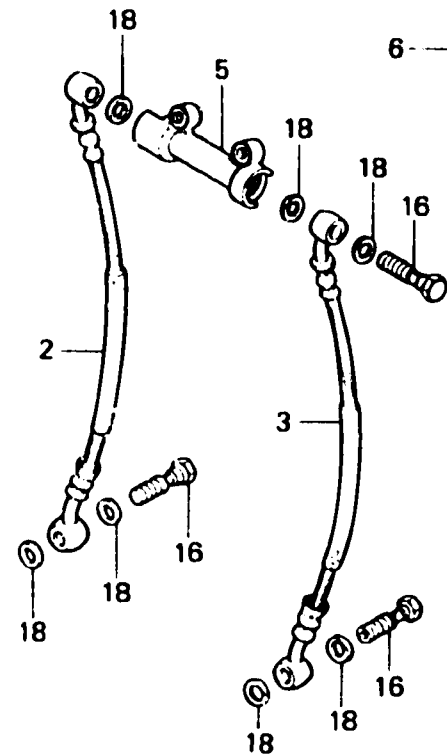

F 11

F-4

Front brake master cylinder

Maitre cylindre de frein avant

Vorderradbremse-Hauptzylinder

Cilindro maestro de freno delantero

BMC5-6

Item d'entretien	T.D.R.	N° de réf.	N° de pièce	Description	N° de requis CX 400 500	N° de série	Code de zone
ENS. INTERRUPTEUR D'ARRET AV.	0.1	1	35340-MA5-671	ENS. INTERRUPTEUR D'ARRET AV.	1 1		
•DIAPHRAGME		2	45124-MC5-003	DURITE A JE FREIN AV. D.	1 1		
•LEVIER COMP. GUIDON D.		3	45125-MC5-003	DURITE A JE FREIN AV. G.	1 1		
•CUVETTE D'HUILE	0.2	4	45126-MC5-003	ENS. DURITE DE FREIN AV.	1 1		
ENS. DURITE DE FREIN AV.	0.3	5	45127-MA1-003	RACCORD A DEUX VOIES (NISSHIN)	1 1		
(QUAND L'ENTRETIEN D'UNE UNITE COMPLETE EST REALISE, LE F.R.T. EST DE 0,4)		6	45500-445-631	ENS. MAITRE CYLINDRE AV.	1 1		
•RACCORD A DEUX VOIES		7	45511-MA5-671	CUVETTE D'HUILE	1 1		
•ENS. MAITRE CYLINDRE AV.		8	45513-MA5-671	COUVERCLE, CUVETTE HUILE	1 1		
JEU DE MAITRE CYLINDRE	0.4	9	45516-166-006	JOINT TORIQUE	1 1		
		10	45517-MA5-671	SUPPORT DE MAITRE CYLINDRE	1 1		
		11	45520-MA5-671	DIAPHRAGME	1 1		
		12	45522-422-000	SOUFFLET DE MAITRE CYLINDRE	1 1		
		13	45530-MA4-671	JEU DE MAITRE CYLINDRE	1 1		
		14	53175-MA5-671	LEVIER COMP. GUIDON D.	1 1		
		15	90114-MA5-671	Boulon de pivot de levier GUIDON D.	1 1		