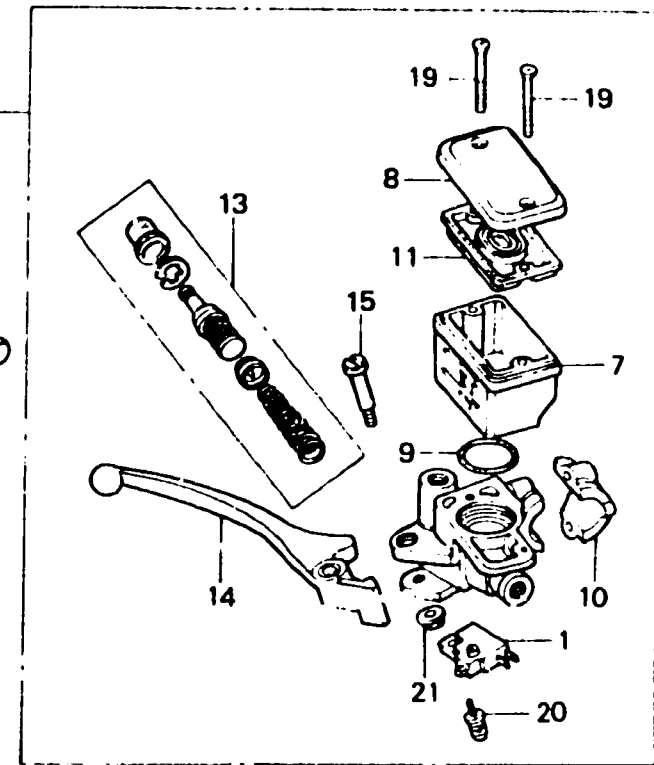

F 11

F-4

Front brake master cylinder

Maitre cylindre de frein avant

Vorderradbremse-Hauptzylinder

Cilindro maestro de freno delantero

BMC5-6

Item d'entretien	T.D.R.	N° de réf.	N° de pièce	Description	N° de requis CX 400 500	N° de série	Code de zone
ENS. INTERRUPTEUR D'ARRET AV.	0.1	1	35340-MA5-671	ENS. INTERRUPTEUR D'ARRET AV.	1 1		
•DIAPHRAGME		2	45124-MC5-003	DURITE A JE FREIN AV. D.	1 1		
•LEVIER COMP. GUIDON D.		3	45125-MC5-003	DURITE A JE FREIN AV. G.	1 1		
•CUVETTE D'HUILE	0.2	4	45126-MC5-003	ENS. DURITE DE FREIN AV.	1 1		
ENS. DURITE DE FREIN AV.	0.3	5	45127-MA1-003	RACCORD A DEUX VOIES (NISSHIN)	1 1		
(QUAND L'ENTRETIEN D'UNE UNITE COMPLETE EST REALISE, LE F.R.T. EST DE 0,4)		6	45500-445-631	ENS. MAITRE CYLINDRE AV.	1 1		
•RACCORD A DEUX VOIES		7	45511-MA5-671	CUVETTE D'HUILE	1 1		
•ENS. MAITRE CYLINDRE AV.		8	45513-MA5-671	COUVERCLE, CUVETTE HUILE	1 1		
JEU DE MAITRE CYLINDRE	0.4	9	45516-166-006	JOINT TORIQUE	1 1		
		10	45517-MA5-671	SUPPORT DE MAITRE CYLINDRE	1 1		
		11	45520-MA5-671	DIAPHRAGME	1 1		
		12	45522-422-000	SOUFFLET DE MAITRE CYLINDRE	1 1		
		13	45530-MA4-671	JEU DE MAITRE CYLINDRE	1 1		
		14	53175-MA5-671	LEVIER COMP. GUIDON D.	1 1		
		15	90114-MA5-671	Boulon de pivot de levier GUIDON D.	1 1		