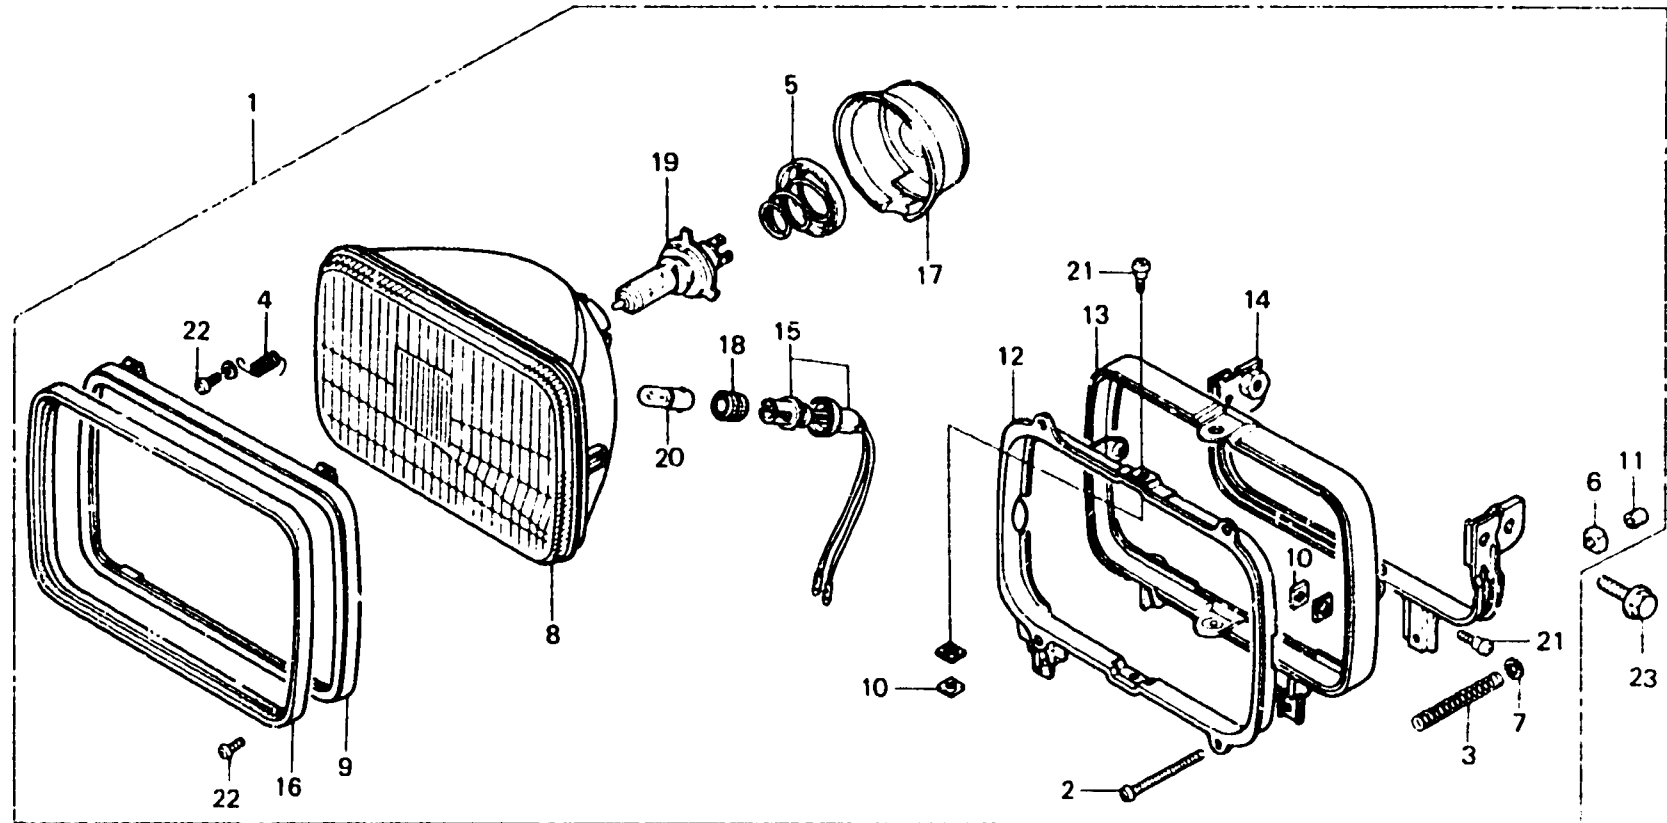

F 4

F-1

Headlight

Phare

Scheinwerfer

Faro delantero

BMC5-3

Item d'entretien	T.D.R.	N° de réf.	N° de pièce	Description	N° de requis CX 400 500	N° de série	Code de zone
			34903-38P-611	AMPOLE DE FEU POSITION (12V 4W)	1 1		E, ED, F, IT, ND, SW, 1G, 2G
		21	90150-463-771	VIS A TETE CYLINDRIQUE, 5X10	2 2		
		22	93500-03008-1A	VIS A TETE CYLINDRIQUE, 3X8	4 4		
		23	95700-10020-07	BOULON DE BRIDE, 10X20	2 2		