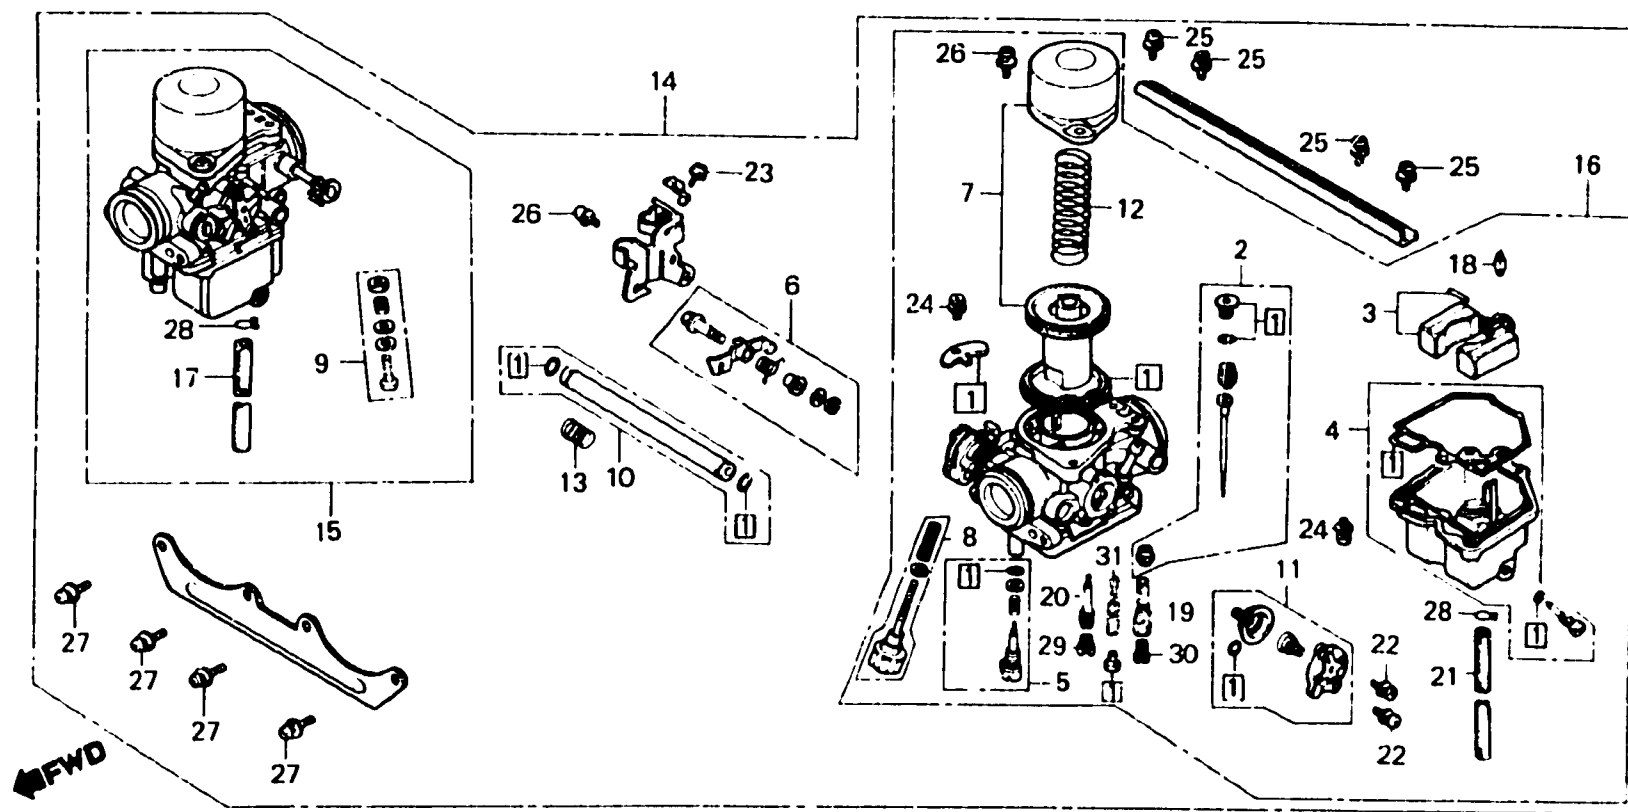

E-22

Carburetor

Carburateur

Vergaser

Carburador

BMC5-2

Item d'entretien	T.D.R.	N° de réf.	N° de pièce	Description	N° de requis CX 400 500	N° de série	Code de zone
		22	93892-04010-00	VIS A TETE A RONDELLE, 4X10	4 4		
		23	93892-04012-00	VIS A TETE A RONDELLE, 4X12	1 1		
		24	93892-04016-00	VIS A TETE A RONDELLE, 4X16	8 8		
		25	93892-05012-00	VIS A TETE A RONDELLE, 5X12	4 4		
		26	93892-05016-00	VIS A TETE A RONDELLE, 5X16	5 5		
		27	93892-06014-00	VIS A TETE A RONDELLE, 6X14	4 4		
		28	95002-02650	PINCE 86.5 POUR TUBE	2 2		
		29	99101-393-0750	GICLEUR PRINCIPAL, #75	2		
			99101-393-0780	GICLEUR PRINCIPAL, #78	2		
		30	99102-393-1100	GICLEUR PRINCIPAL SECONDAIRE, #110	2		
			99102-393-1110	GICLEUR PRINCIPAL, #111	2		2G
			99102-393-1120	GICLEUR PRINCIPAL, #112	2		E,ED,F,IT,ND,SW,U,1G
		31	99103-MA1-0450	GICLEUR DE RALENTI, #45	2		1G
			99103-420-0380	GICLEUR DE RALENTI, #38	2		
			99103-441-0450	GICLEUR DE RALENTI, #45	2		E,ED,F,IT,ND,SW,U,2G