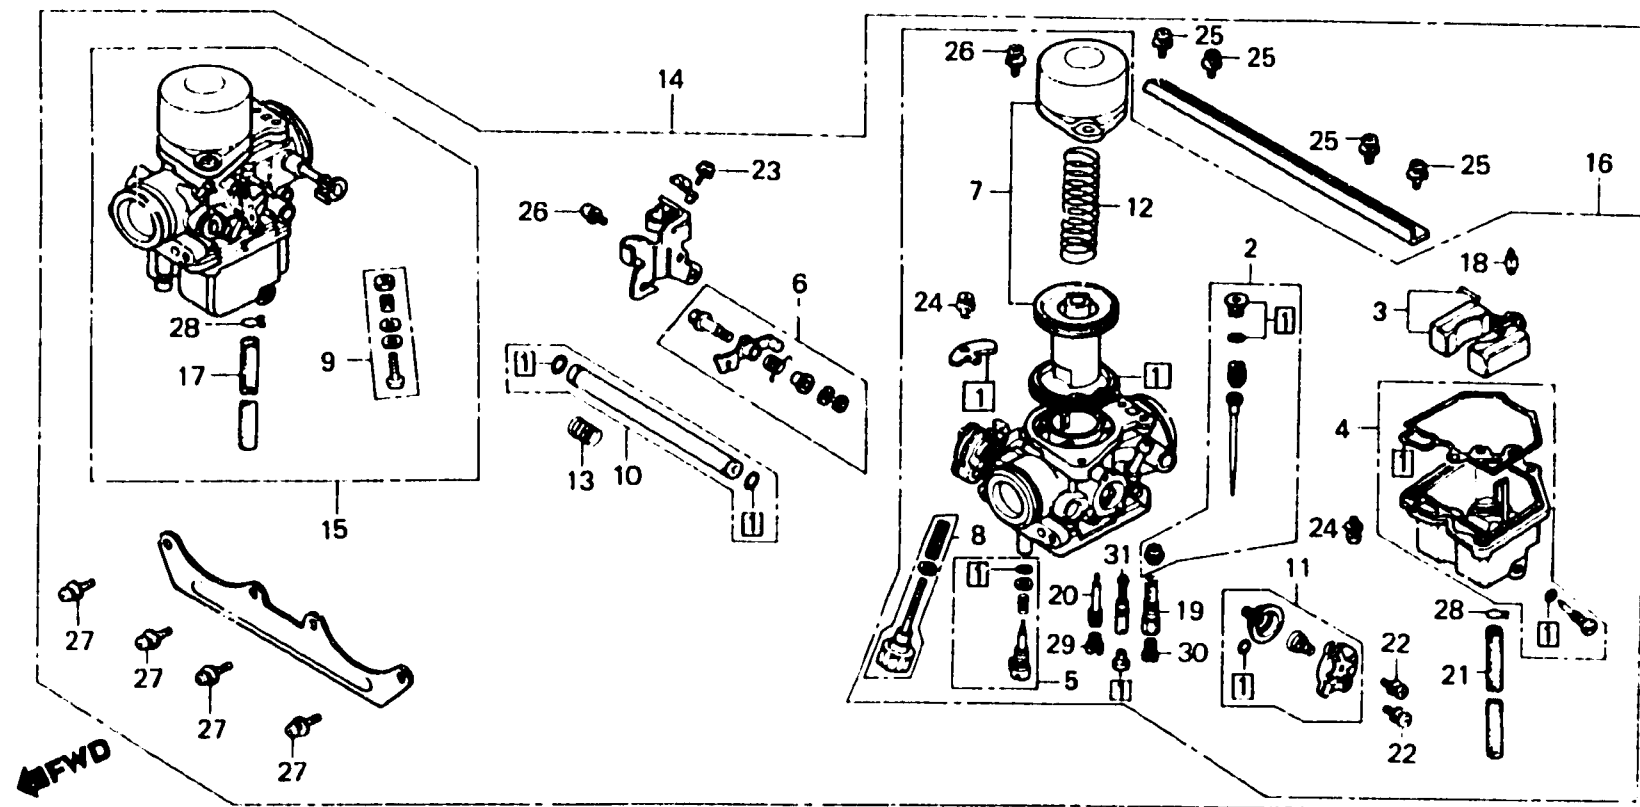

E-22

Carburetor

Carburateur

Vergaser

Carburador

BMC5-2

Item d'entretien	T.D.R.	N° de réf.	N° de pièce	Description	N° de requis CX 400 500	N° de série	Code de zone
		14	16100-KC8-004	ENS. CARBURATEUR	1		
			16100-MA1-601	ENS. CARBURATEUR	1		E, ED, F, IT, ND, SW, U
			16100-MA1-611	ENS. CARBURATEUR	1		1G
			16100-MA1-651	ENS. CARBURATEUR	1		2G
		15	16101-KC8-004	ENS. CARBURATEUR D.	1		
			16101-MA1-601	ENS. CARBURATEUR D.	1		E, ED, F, IT, ND, SW, U
			16101-MA1-611	ENS. CARBURATEUR D.	1		1G
			16101-MA1-651	ENS. CARBURATEUR D.	1		2G
		16	16102-KC8-004	ENS. CARBURATEUR G.	1		
			16102-MA1-601	ENS. CARBURATEUR G.	1		E, ED, F, IT, ND, SW, U
			16102-MA1-611	ENS. CARBURATEUR G.	1		1G
			16102-MA1-651	ENS. CARBURATEUR G.	1		2G
		17	16144-MA1-671	TUYAU DE TROP-PLEIN	1	1	
		18	16155-413-751	SOUPAPE DE FLOTTEUR	2	2	
		19	16165-449-771	SUPPORT DE GICLEUR D'AIGUILLES	2	2	
		20	16166-413-004	GICLEUR PRINCIPAL	2		
			16166-415-003	GICLEUR PRINCIPAL	2		
		21	16198-460-671	TUYAU DE TROP-PLEIN	1	1	