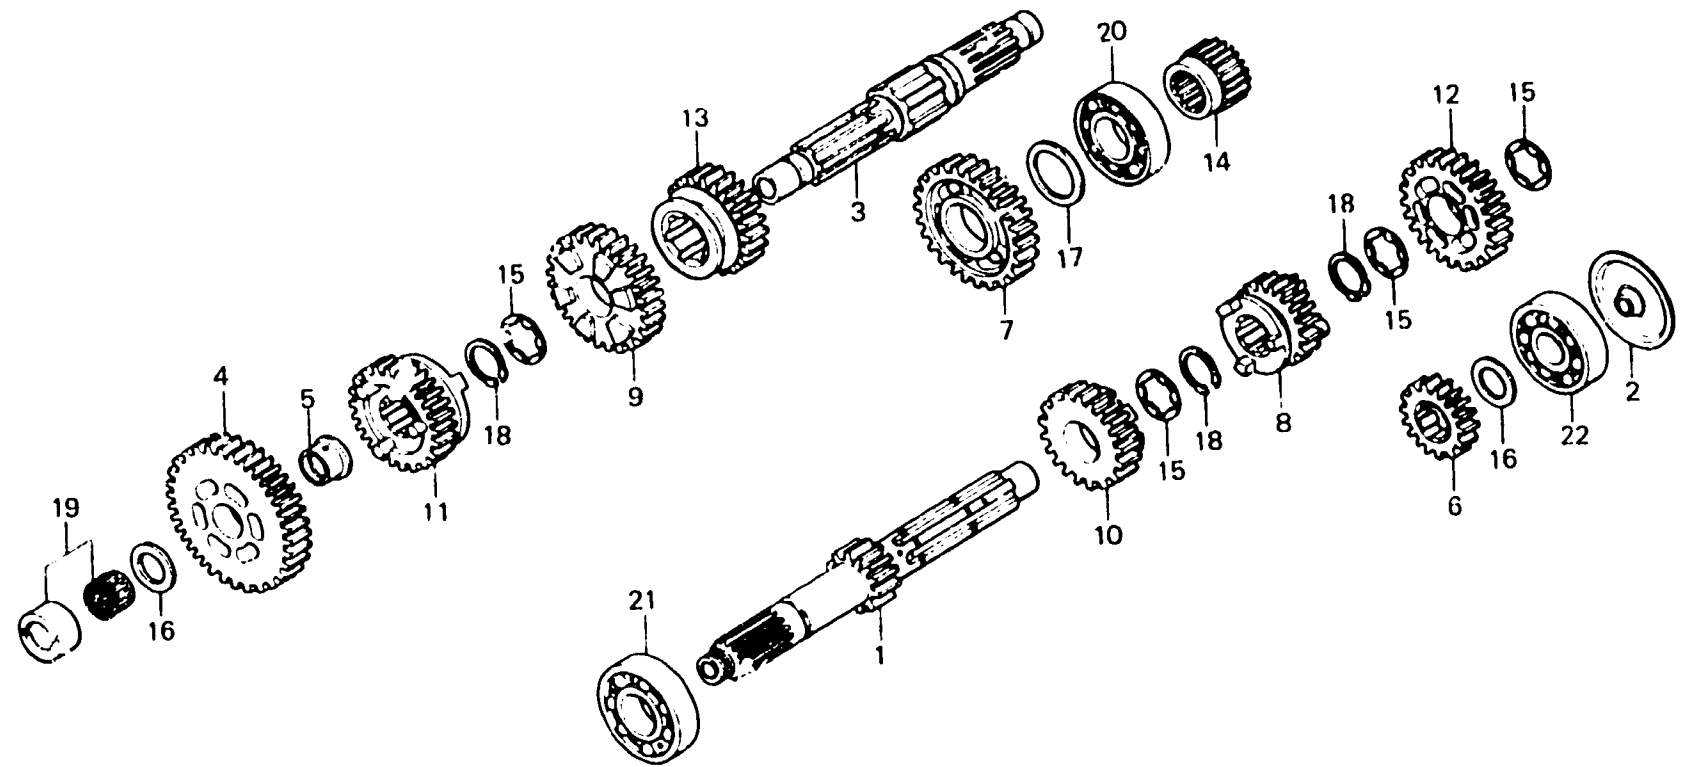

E-20

Transmission

Transmission

Getriebe

Transmisión

B415-20

Item d'entretien	T.D.R.	N° de réf.	N° de pièce	Description	N° de requis CX 400 500	N° de série	Code de zone
		12	23491-415-000	PIGNON CINQUIEME D'ARBRE PRINCIPAL (29T)	1 1		
		13	23501-449-000	PIGNON D'ARBRE DE RENVOI CINQUIEME (27T)	1 1		
		14	23522-415-000	COLLIER D'ARBRE DE RENVOI	1 1		
		15	90451-413-000	RONDELLE DE BUTEE, 25MM	4 4		
		16	90452-413-000	RONDELLE DE BUTEE, 20MM	2 2		
		17	90452-415-000	RONDELLE DE BUTEE, 25MM	1 1		
		18	90601-300-000	CIRCLIP, 25MM	3 3		
		19	91022-415-008	ROULEMENT A AIGUILLES, 20MM	1 1		
		20	96100-62050-00	ROULEMENT A BILLES RADIAL, 6205	1 1		
		21	96100-63051-00	ROULEMENT A BILLES RADIAL, 6305	1 1		
		22	96140-62040-00	ROULEMENT A BILLES RADIAL, 6204U	1 1		