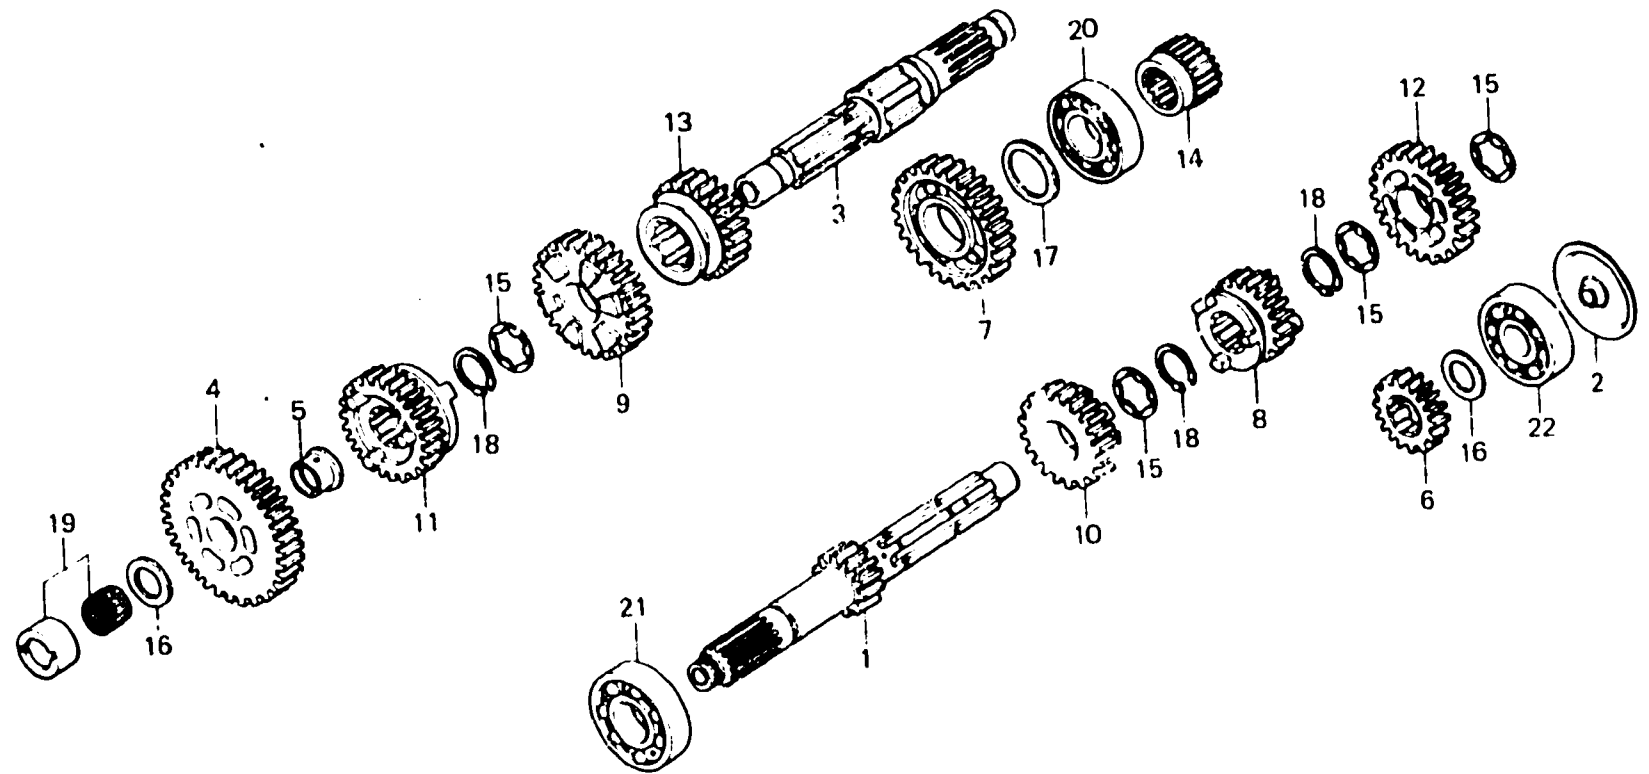

D 16

E-20

Transmission

Transmission

Getriebe

Transmisión

B415-20

Item d'entretien	T.D.R.	N° de réf.	N° de pièce	Description	N° de requis		N° de série	Code de zone
					CX	400 500		
COLLIER D'ARBRE DE RENVOI ARBRE PRINCIPAL COMP. TRANSMISSION (PIECES RELATIVES Y COMPRISES)	*3.1 *3.9	1	23211-415-010	ARBRE PRINCIPAL COMP. TRANSMISSION (15T)	1	1		
ARBRE DE RENVOI (PIECES RELATIVES Y COMPRISES)		2	23219-415-000	PLAQUE DE GUIDE D'HUILE	1	1		
		3	23220-415-000	ARBRE DE RENVOI	1	1		
		4	23421-413-000	PIGNON PREMIERE D'ARBRE DE RENVOI (41T)	1	1		
		5	23422-413-000	BAGUE, 20MM	1	1		
		6	23431-413-000	PIGNON DEUXIEME D'ARBRE (20T)	1	1		
		7	23441-413-000	PIGNON DEUXIEME D'ARBRE DE RENVOI (37T)	1	1		
		8	23451-413-000	PIGNON TROISIEME D'ARBRE PRINCIPAL (24T)	1	1		
		9	23461-413-000	PIGNON TROISIEME D'ARBRE DE RENVOI (34T)	1	1		
		10	23471-415-000	PIGNON QUATRIEME D'ARBRE PRINCIPAL (27T)	1	1		