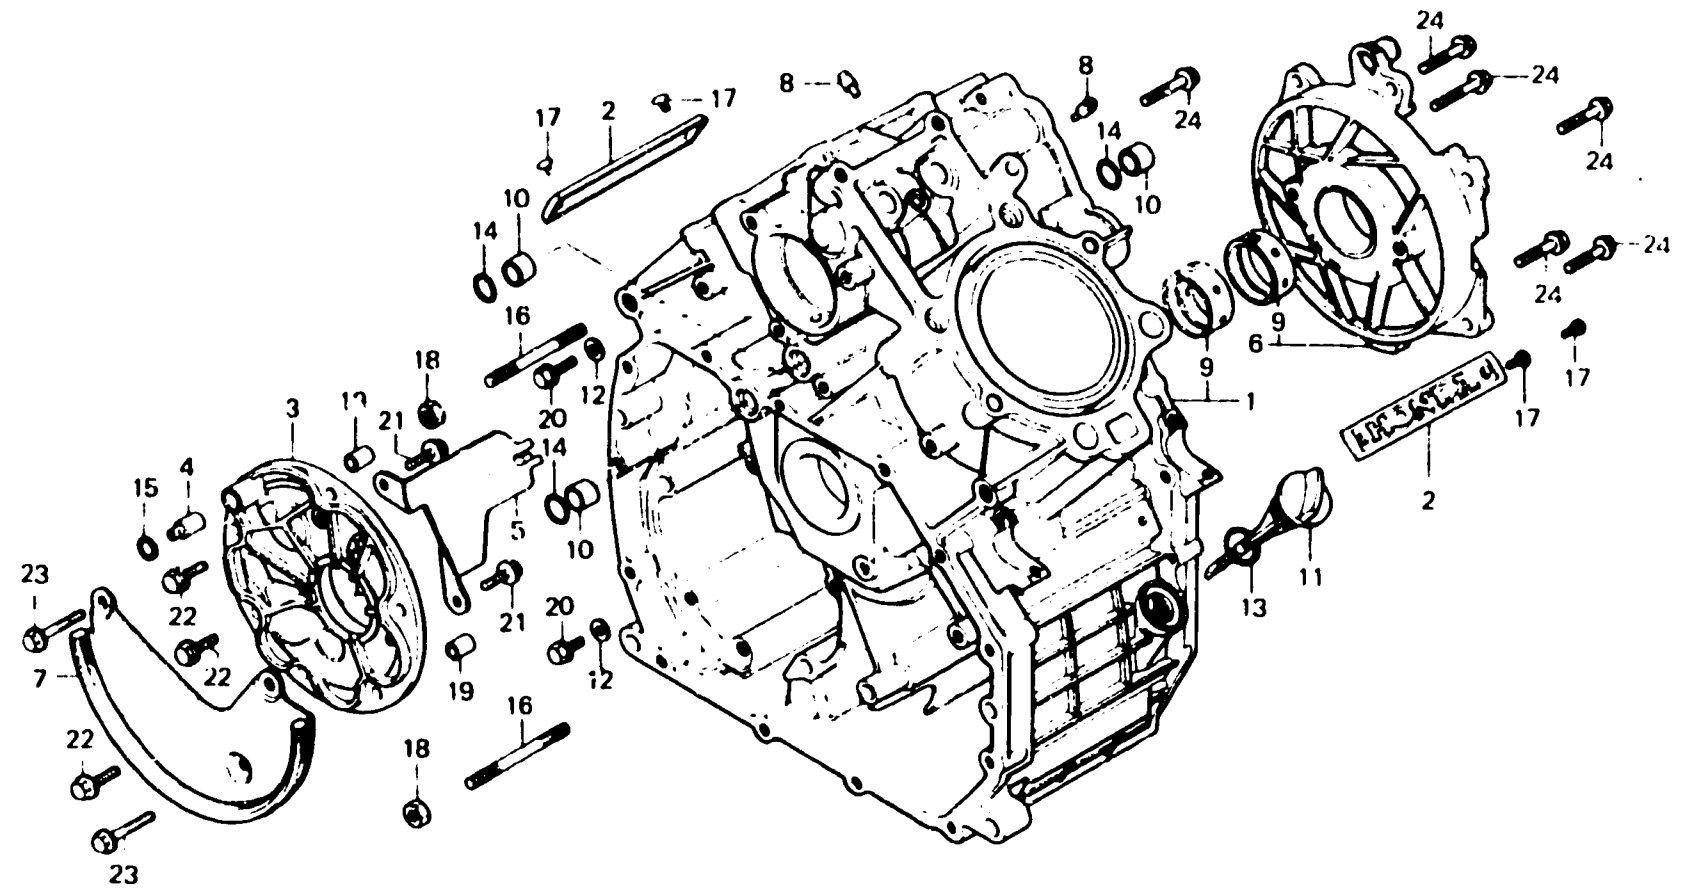

D 13

E-18

Cylinder block

Bloc moteur

Zylinderblock

Bloque de cilindro

B415-55A

Item d'entretien	T.D.R.	N° de réf.	N° de pièce	Description	N° de requis CX 400 500	N° de série	Code de zone
		15	91303-001-000	JOINT TORIQUE, 8MM	1 1		
		16	92700-10090	GOIJON, 10X90	2 2		
		17	93902-34180	VIS AUTO-TARAUDÉUSE, 4X8	4 4		
		18	94050-10000	ECROU DE BRIDE, 10MM	2 2		
		19	94301-08140	GOIJON D'ASSEMBLAGE A, 8X14	2 2		
		20	95700-06012-00	BOULON DE BRIDE, 6X12	2 2		
		21	95700-06016-00	BOULON DE BRIDE, 6X16	2 2		
		22	95700-06020-00	BOULON DE BRIDE, 6X20	4 4		
		23	95700-06032-00	BOULON DE BRIDE, 6X32	2 2		
		24	95700-08025-00	BOULON DE BRIDE, 8X25	7 7		