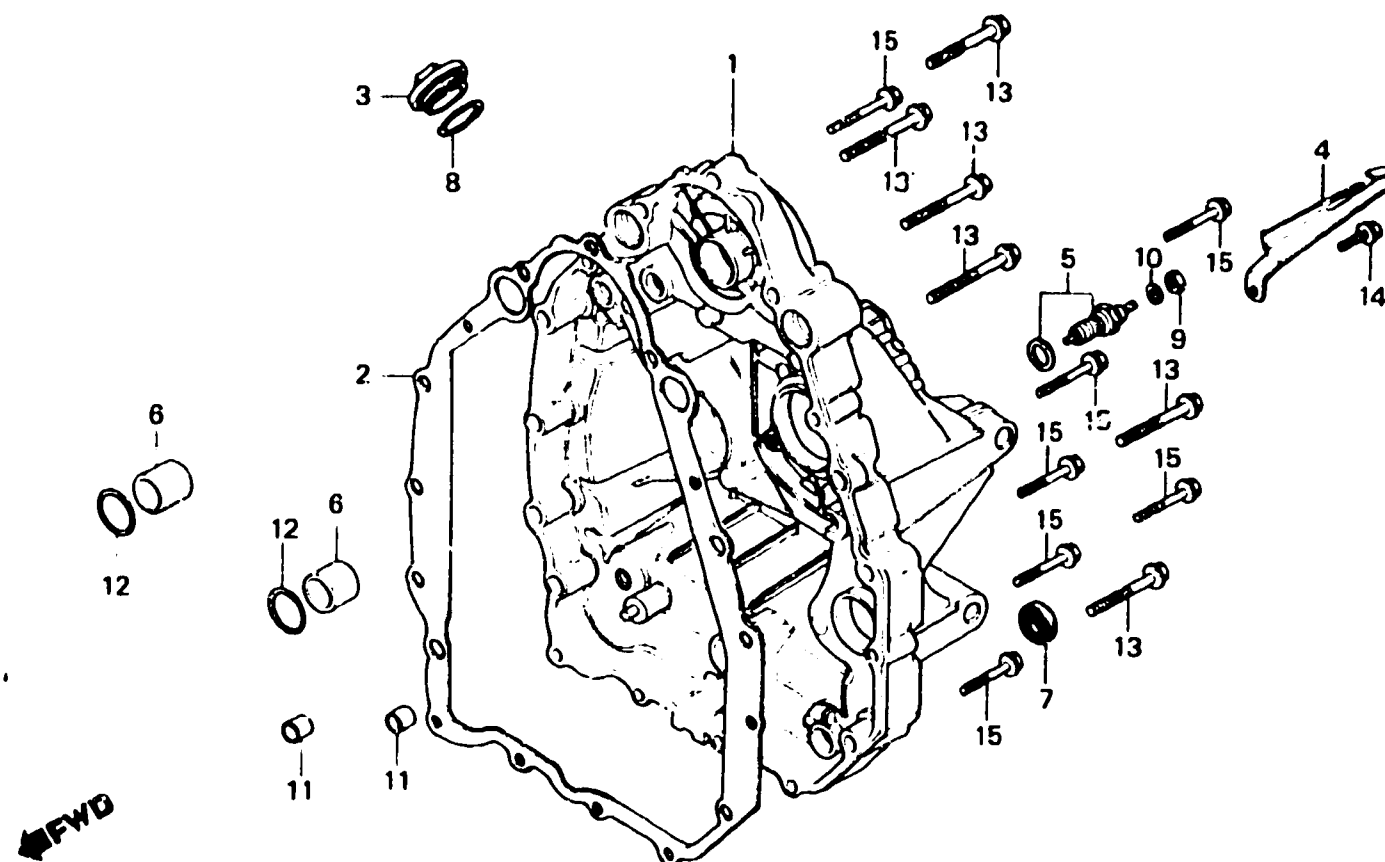

E-14

Rear cover

Couvercle arrière

Hinterdeckel

Cubierta trasera

BMA1-9

Item d'entretien	T.D.R.	N° de réf.	N° de pièce	Description	N° de requis CX 400 500	N° de série	Code de zone
ENS. CONTACTEUR POINT MORT	0.3	1	11310-MA1-600	COUVERCLE AR.	1	1	
JOINT DE COUVERCLE AR.	*3.1	2	11310-415-600	COUVERCLE AR.	1	1	
JOINT D'ETANCHEITE D'HUILE, 14X26X7	*3.2	2	11394-449-700	JOINT DE COUVERCLE AR.	1	1	
COUVERCLE AR.	*1.8	3	12361-300-000	CHAPEAU DE TROU DE REGLAGE SOUPAPE	1	1	
		4	31140-415-000	GUIDE DE FIL DE POINT MORT	1	1	
		5	35600-413-003	ENS. CONTACTEUR POINT MORT (TOYO)	1	1	
		6	90701-415-000	COLLIER, 22.2MM	2	2	
		7	91201-023-020	JOINT D'ETANCHEITE D'HUILE, 14X26X7	1	1	
		8	91302-001-000	JOINT TORIQUE, 27.5MM	1	1	
		9	94001-04000-05	ECROU HEX., 4MM	1	1	
		10	94111-04800	RONDELLE ELASTIQUE, 4MM	1	1	
		11	94301-10160	GOIJON D'ASSEMBLAGE A, 10X16	2	2	
		12	94608-50000	JOINT TORIQUE, 23X2.8	2	2	
		13	95700-08040-00	BOULON DE RIDE, 8X40	6	6	
		14	96000-06014-00	BOULON DE RIDE, 6X14	1	1	
		15	96000-06032-00	BOULON DE RIDE, 6X32	7	7	