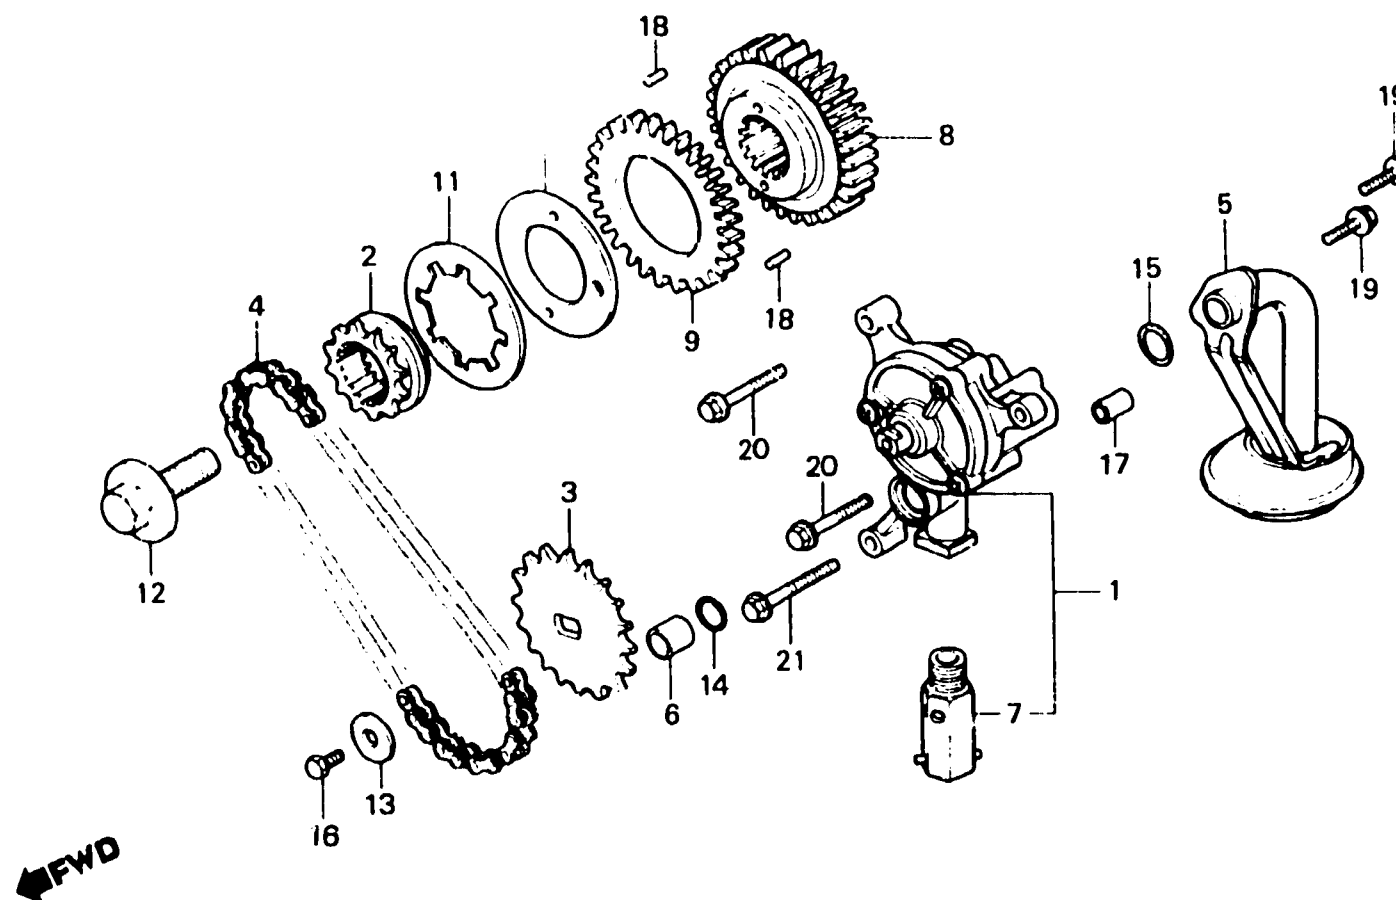

E-11

Oil pump • Primary drive gear

Pompe à huile •
Pignon commande primaire

Ölpumpe • Primäres Antriebszahnrad

Bomba de aceite •
Engranaje de mando primario

BMA1-7A

Item. d'entretien	T.D.R.	N° de réf.	N° de pièce	Description	N° de requis CX 400 500	N° de série	Code de zone
		15	91302-377-000	JOINT TORIQUE, 15X2.5	1 1		
		16	92000-06008	BOULON HEX., 6X8	1 1		
		17	94301-08140	GOUJON D'ASSEMBLAGE A, 8X14	1 1		
		18	94302-03050	GOUJON D'ASSEMBLAGE B, 3X5	2 2		
		19	95700-06014-00	BOULON DE BRIDE, 6X14	2 2		
		20	95700-06025-00	BOULON DE BRIDE, 6X15	2 2		
		21	95700-06032-00	BOULON DE BRIDE, 6X32	1 1		