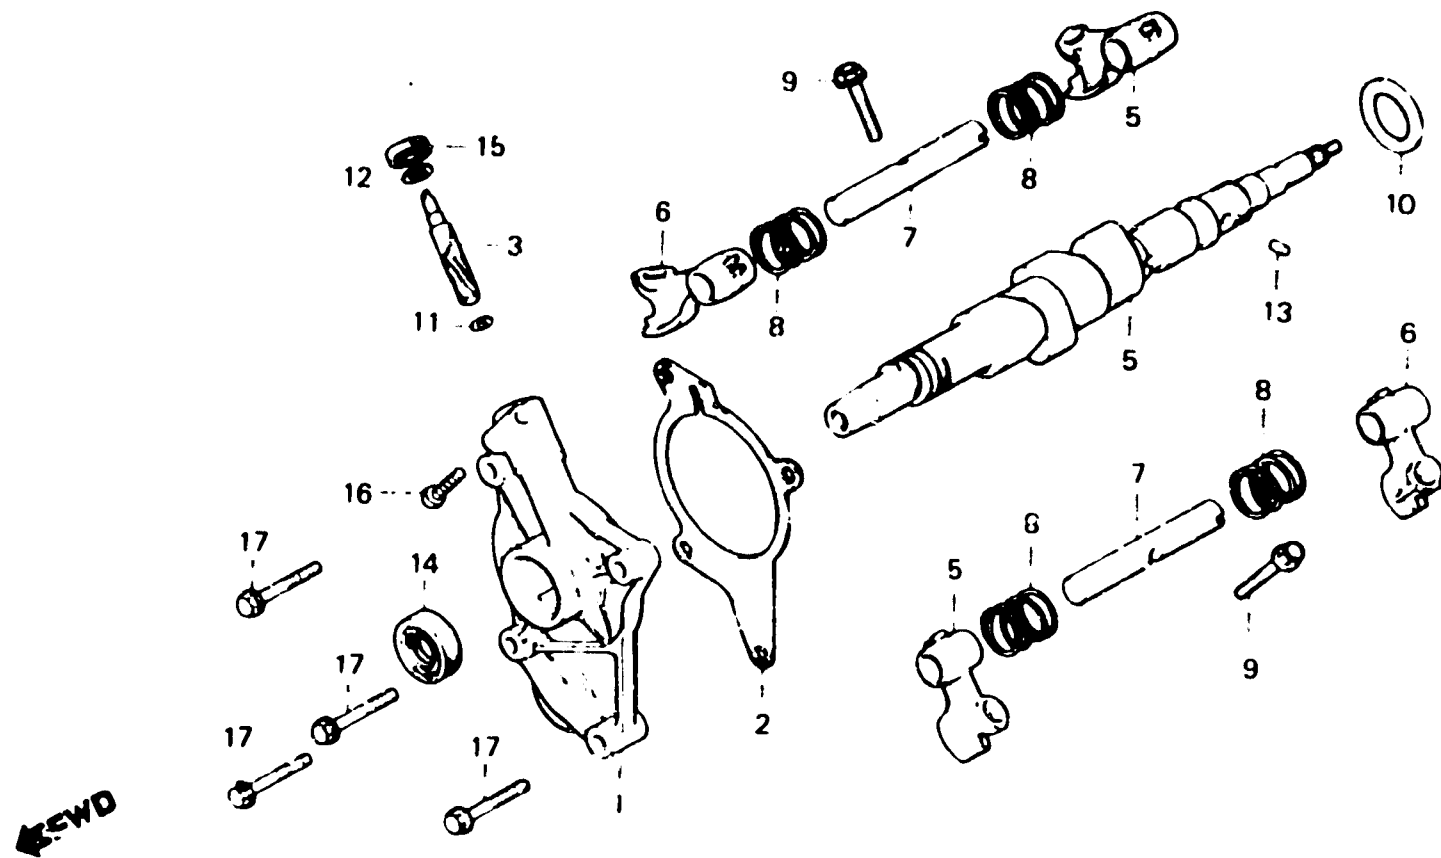

**C 13**

**E-7**

**Camshaft • Lower rocker arm**

**Arbre à cames • Culbuteur inférieur**

**Nockenwelle • Unterer Kipphebel**

**Arbol de levas • Balancín inferior**

BMA1-5

Item d'entretien	T.D.R.	N° de réf.	N° de pièce	Description	N° de requis CX 400 500	N° de série	Code de zone
			91211-415-004	JOINT D'ETANCHEITE D'HUILE, 6X14.5X5	1 1		
		16	93500-05020-06	VIS A TETE CYLINDRIQUE, 5X20	1 1		
		17	96000-06028-00	BULON DE BRIDE, 6X28	4 4		