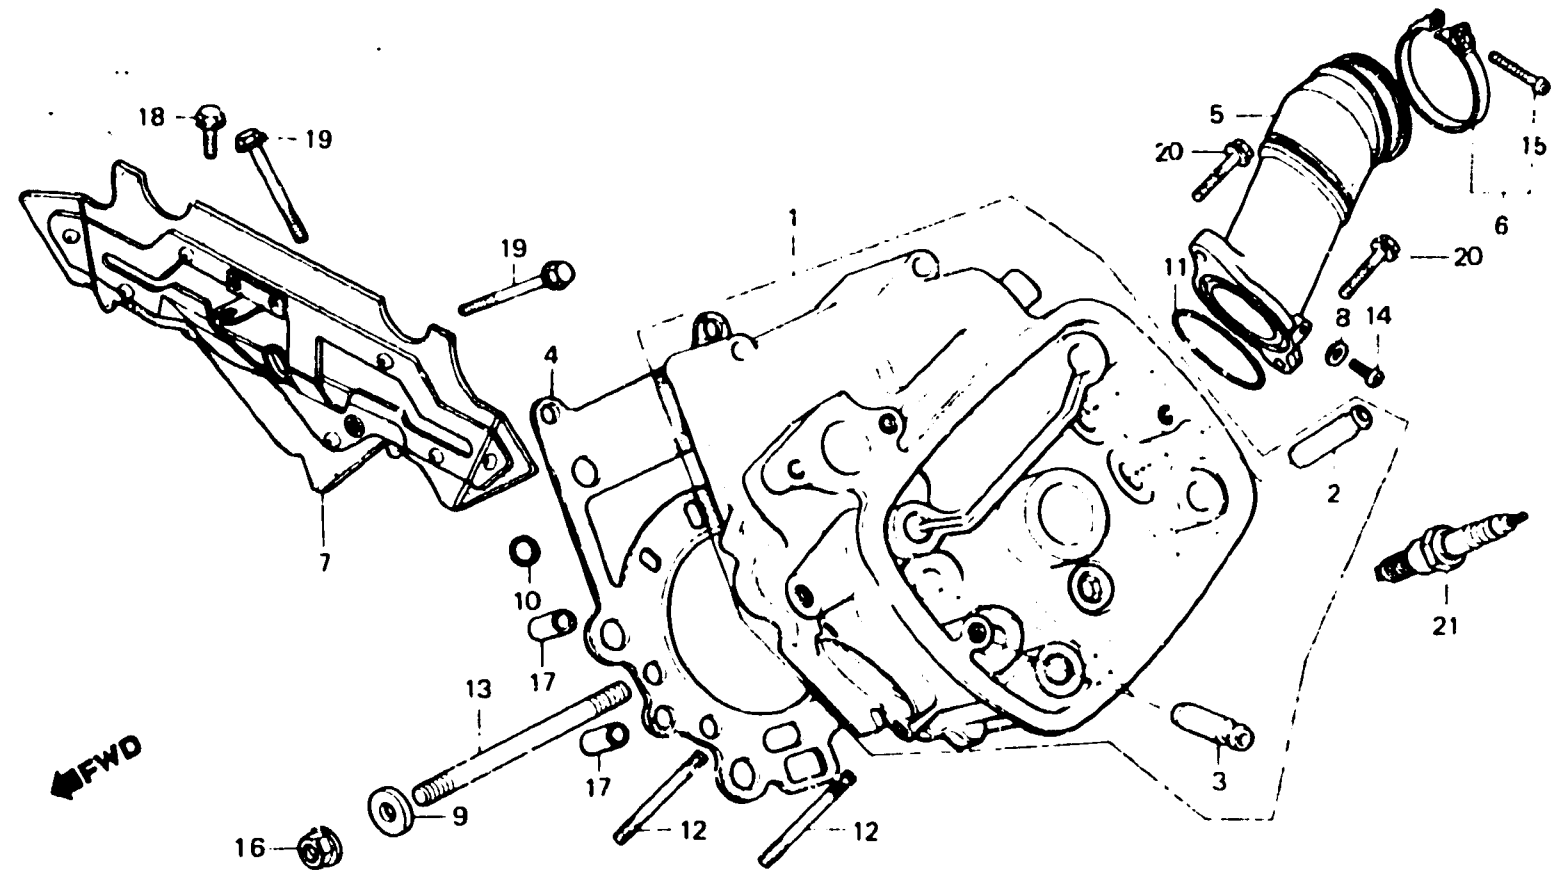

C 10

E-5

Left cylinder head

Culasse gauche

Linker Zylinderkopf

Culata izquierda

BMA1-4A

Item d'entretien	T.D.R.	N° de réf.	N° de pièce	Description	N° de requis CX 400 500	N° de série	Code de zone
		17	94301-08140	GOUJON D'ASSEMBLAGE A, 8X14	2 2		
		18	95700-06012-00	BOULON DE BRIDE, 6X12	1 1		
		19	95700-06050-00	BOULON DE BRIDE, 6X50	2 2		
		20	96000-06022-00	BOULON DE BRIDE, 6X22	2 2		
		21	98069-38716	BOUGIE D'ALLUMAGE (DR8ES-L NGK)	1 1		
			98069-58716	BOUGIE D'ALLUMAGE (DR8ES NGK)	(1)(1)		
			98069-58726	BOUGIE D'ALLUMAGE (X24ESR-U ND)	1 1		
			98069-59726	BOUGIE D'ALLUMAGE (X27ESR-U ND)	(1)(1)		