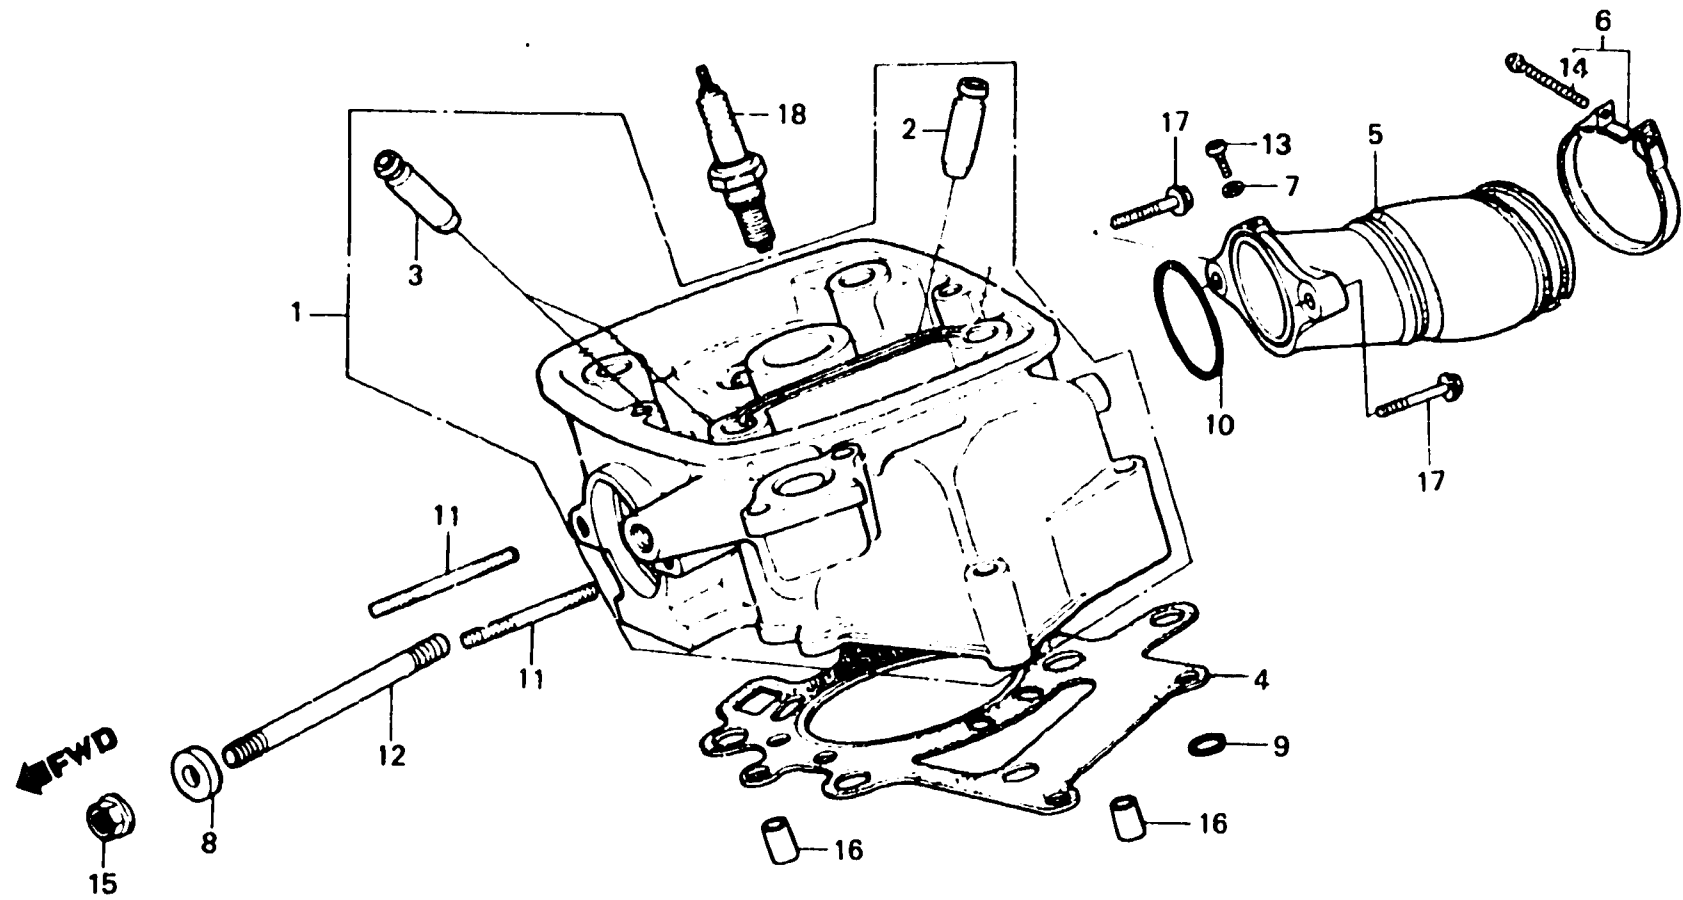

E-4

Right cylinder head

Culasse droit

Rechter Zylinderkopf

Culata drecha

BMA1-3A

Item d'entretien	T.D.R.	N° de réf.	N° de pièce	Description	N° de requis CX 400 500	N° de série	Code de zone
		17	96000-06022-00	BOULON DE BRIDE, 6X22	2 2		
		18	98069-38716	BOUGIE D'ALLUMAGE	1 1		
				(DR8ES-L NGK)			
			98069-58716	BOUGIE D'ALLUMAGE (DR8ES NGK)	(1)(1)		
			98069-58726	BOUGIE D'ALLUMAGE	1 1		
				(X24ESR-U ND)			
			98069-59726	BOUGIE D'ALLUMAGE	(1)(1)		
				(X27ESR-U ND)			