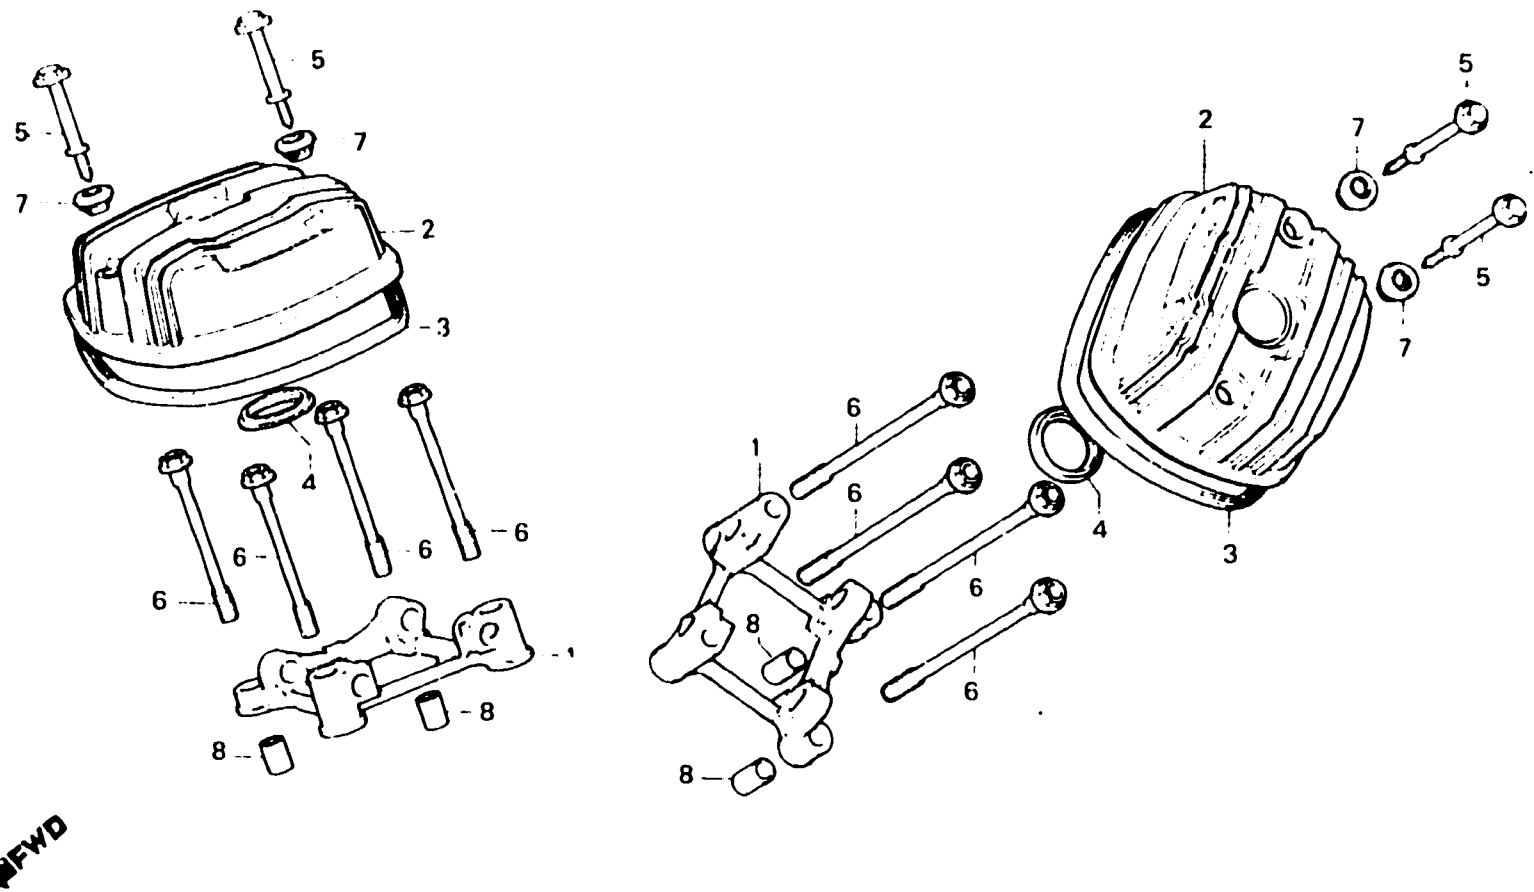

**E-3**

Cylinder head cover

Couvercle de culasse

Zylinderkopfdeckel

Cubierta de culata

BMC7-60

Item d'entretien	T.D.R.	N° de réf.	N° de pièce	Description	N° de requis CX 400 500	N° de série	Code de zone
JOINT DE COUVERCLE DE CULASSE	0.1	1	12215-415-000	SUPPORT DE CULBUTEUR	2 2		
COUVERCLE DE CULASSE	0.2	2	12311-MC7-000	COUVERCLE DE CULASSE	2 2		
SUPPORT DE CULBUTEUR	0.8	3	12328-415-000	JOINT DE COUVERCLE DE CULASSE	2 2		
		4	12329-415-000	JOINT DE TROU DE BOUCHON	2 2		
		5	90016-MC7-000	BOULON SPECIAL, 6X60	4 4		
		6	90021-415-000	BOULON DE BRIDE, 12X150	8 8		
		7	90541-371-000	CAOUTCHOUC DE MONTAGE	4 4		
		8	94301-14200	GOIJON D'ASSEMBLAGE A, 14X20	4 4		