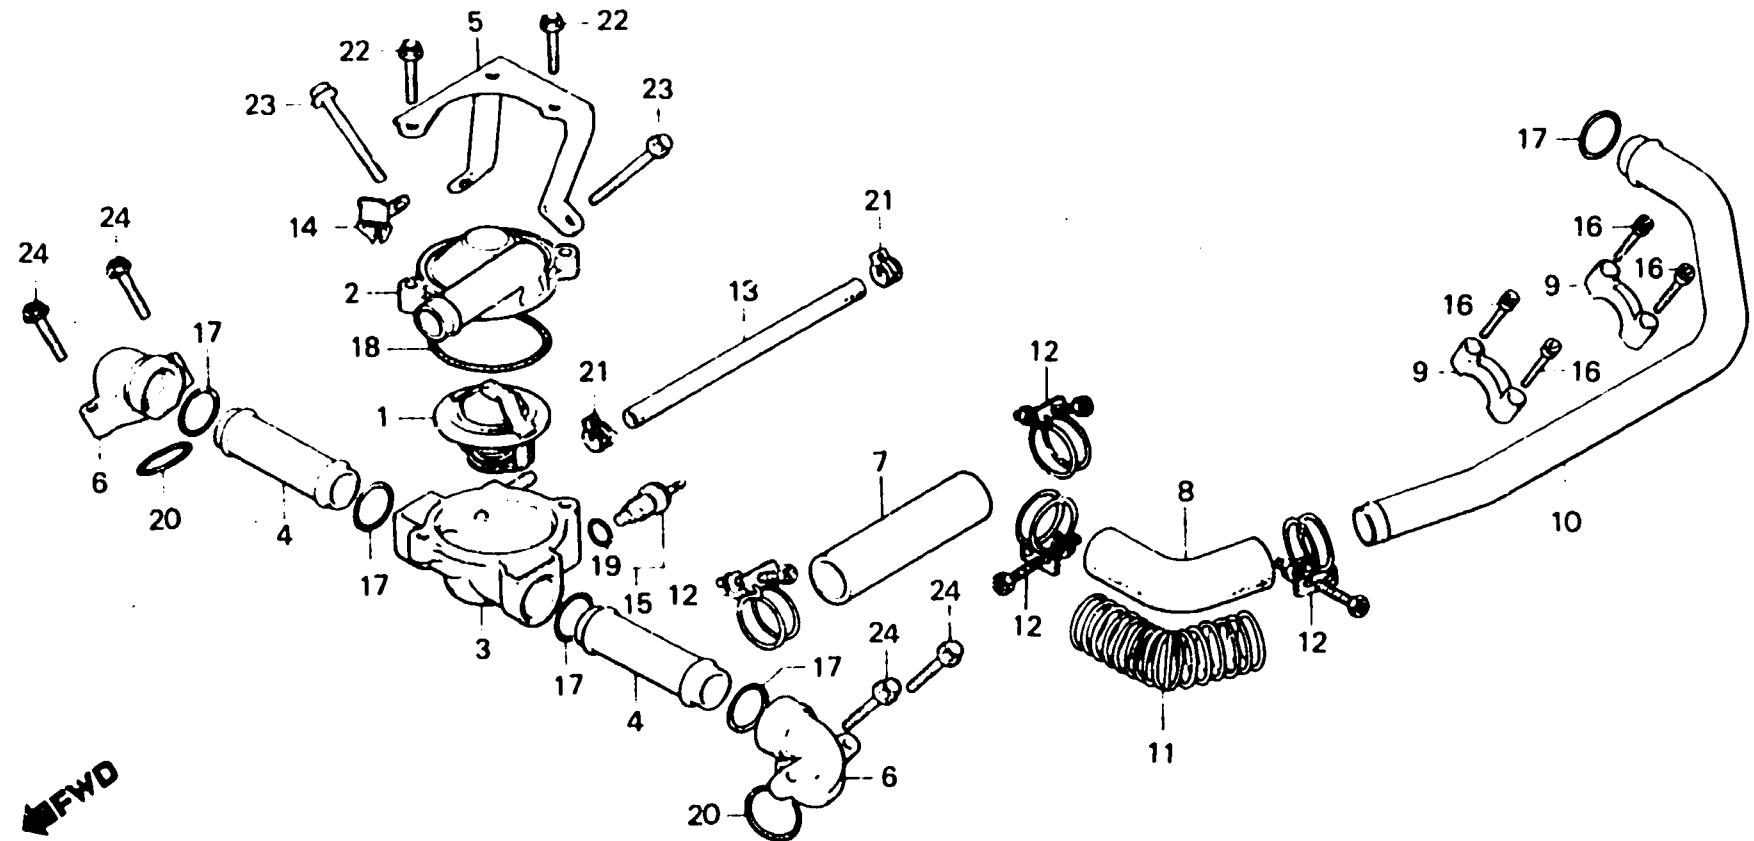

E-2

Thermostat • Water pipe

Thermostat • Tuyau d'eau

Thermostat • Wasserrohr

Thermóstato • Tubo de agua

BMA1-2A

Item d'entretien	T.D.R.	N° de réf.	N° de pièce	Description	N° de requis CX 400 500	N° de série	Code de zone
		18	91302-657-000	JOINT TORIQUE, 53.8X3.1	1 1		
		19	91307-611-000	JOINT TORIQUE, 13.5X1.4	1 1		
		20	94608-50000	JOINT TORIQUE, 23X2.8	2 2		
		21	95002-41050-08	PINCE Ø10.5 POUR TUBE	2 2		
		22	95700-06025-00	BOULON DE BRIDE, 6X25	2 2		
		23	95700-06050-00	BOULON DE BRIDE, 6X50	2 2		
		24	96000-06025-00	BOULON DE BRIDE, 6X25	4 4		