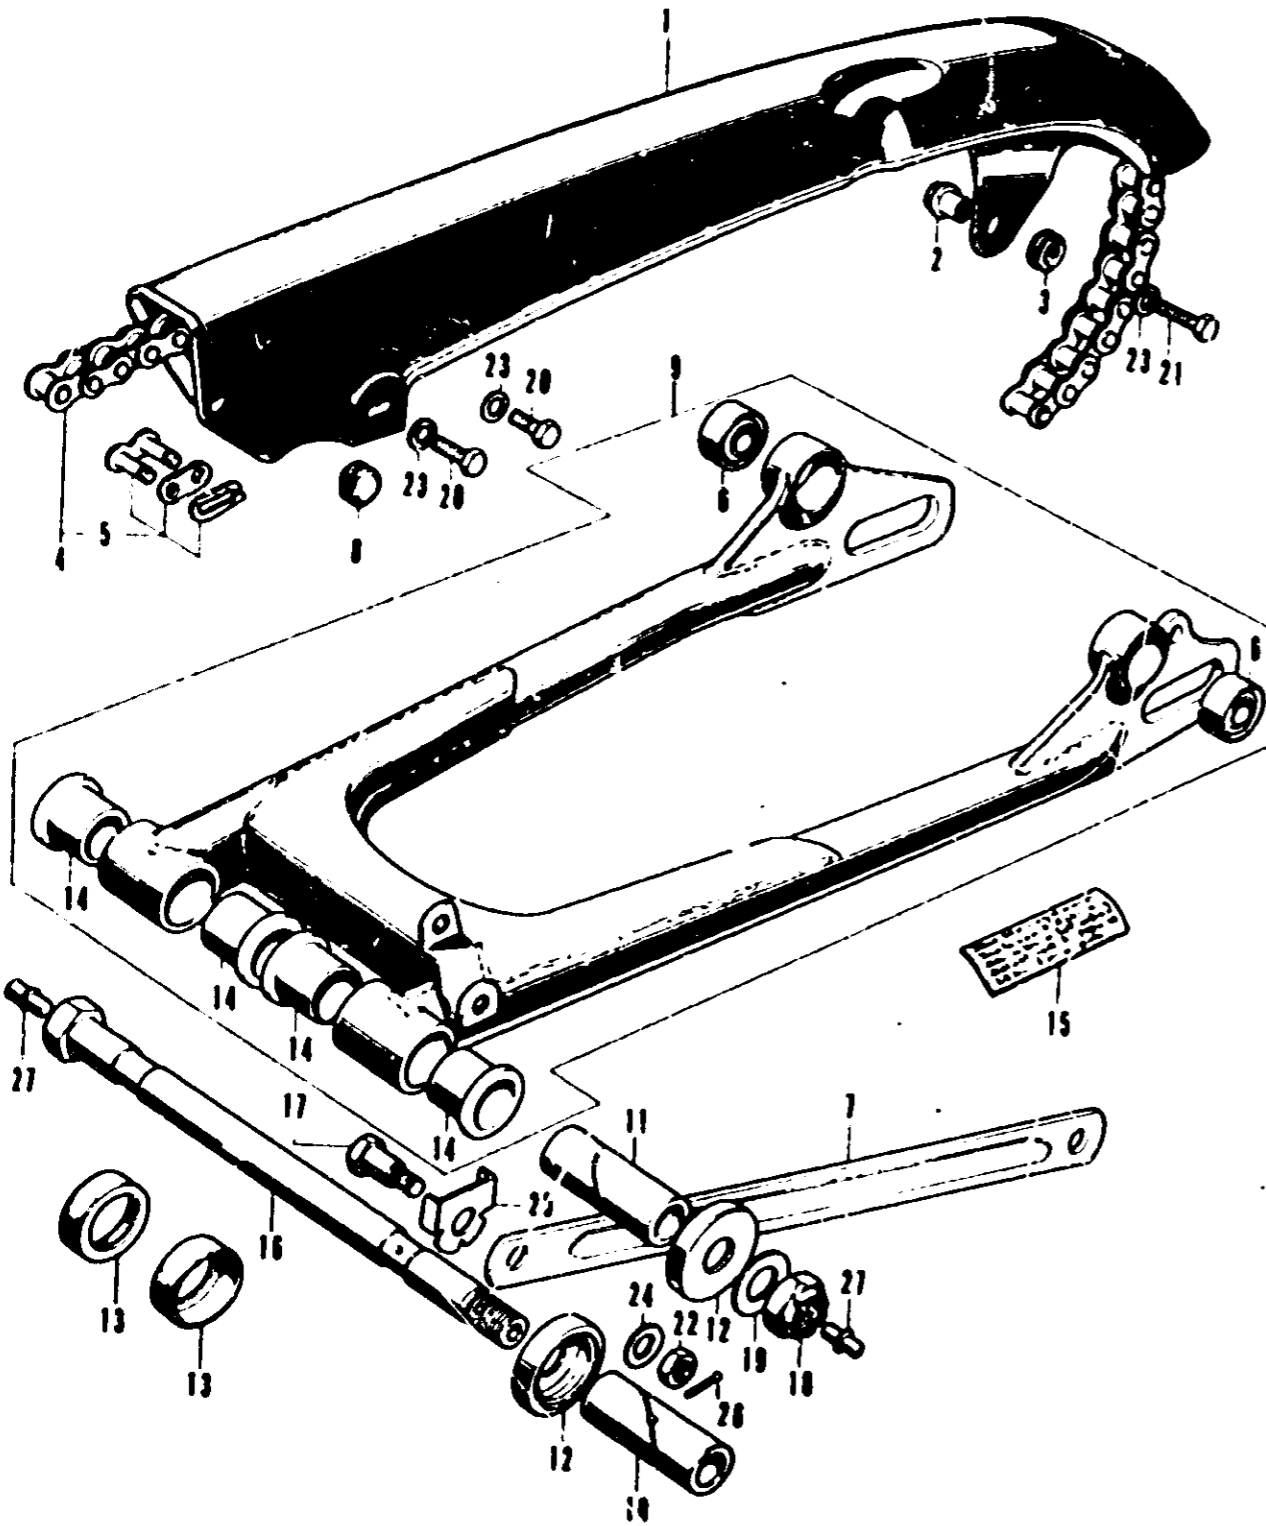

F-17 Rear Fork - Drive Chain

F-17 Rear Fork - Drive Chain

Ref. No.	Part. No.	Description	Reqd. No.					Serial No.	Area code
			CB250 B1 K1	CB350 B1 K1	CL350 K1 P1 K1				
13	52145-268-000	RUBBER BEAR FORK DUST SEAL 52145-329-000	2	2	2	2	2	5019293 4107204 4107205 4554936 U	A-D-E-F-G-H-I-J
	52145-329-000	RUBBER DUST SEAL CAP	2	2	2	2	2	5019293 4107204 4107205 4554936 U	A-D-E-F-G-H-I-J
14	52174-286-300	PUSHY REAR FORK PIVOT 52174-329-300	4	4	4	4	4	5019293 4107204 4107205 4554936 U	A-D-E-F-G-H-I-J
	52174-329-300	PUSHY REAR FORK PIVOT	4	4	4	4	4	5019293 4107204 4107205 4554936 U	A-D-E-F-G-H-I-J
15	87504-028-670	MARK: WIFFLER CAUTION			1	1			A
16	50121-286-000	BOLT: REAR FORK PIVOT	1	1	1	1	1		
17	90133-286-000	BOLT: REAR BRAKE STOPPER ARM	1	1	1	1	1		
18	90354-268-000	NUT: SELF LOCK: 14PP	1	1	1	1	1		
	90354-290-300	NUT: SELF LOCK: 14 PP					1		
19	90526-216-000	WASHER: 14X20	1	1	1	1	1		
20	92000-06012	BOLT: HEX: 6X12	2	2	2	2	2		
21	92000-06022	BOLT: HEX: 6X22	1	1	1	1	1		
22	94002-C800-05	NUT: HEX: 8PP	1	1	1	1	1		
23	94101-06000	WASHER: PLAIN: 6PP	3	3	3	3	3		
24	94101-C8000	WASHER: PLAIN: 8PP	1	1	1	1	1		
25	9410A-41000	WASHER D: TONGUED	1	1	1	1	1		
26	94201-20180	PIN, SPLIT, 20X18	1	1	1	1	1		
27	96201-30000	NIPPLE: GREASE: 8.45	2	2	2	2	2		

B317-41