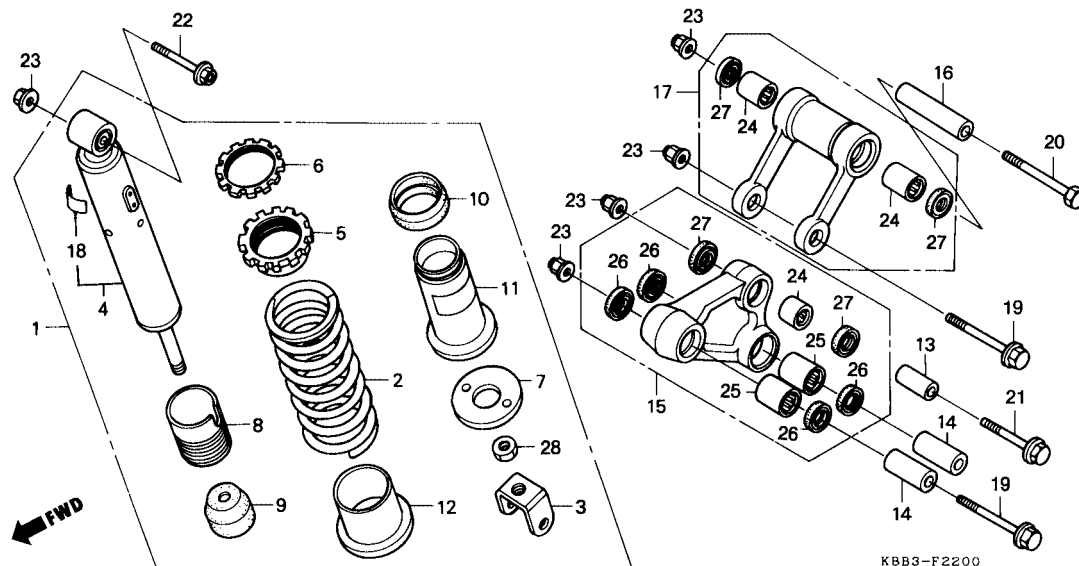

C-22

Amortecedor Traseiro

(XR200R)

Rear Cushion

(XR200R)

Amortiguador Trasero

(XR200R)

Item de serviço	T.M.O.	Ref. Nº	Nº da peça	Descrição	Qty.		Nota	Nº de série
					XR200R	NX200		
Amortecedor Tras., Conj.	0,5	1	52400-KBB-901ZB	Amortecedor Tras., Conj., *R-134* Vermelho Fighting	1	-		
Mola, Amortecedor Tras.	0,7	2	52401-KBB-901ZB	Mola, Amortecedor Tras., *R-134* Vermelho Fighting	1	-		
(Inclui Peças Relativas)		3	52403-KBB-901	Suporte Inferior, Amortecedor	1	-		
Amortecedor Tras. Comp.	0,8	4	52410-KBB-901	Amortecedor Tras., Comp.	1	-		
Bucha A, Braço Oscilante	0,3	5	52422-KF0-003	Ajustador, Mola, Amortecedor	1	-		
• Bucha, Haste Conexão Amortecedor		6	52423-MN1-671	Porca, Ajuste Amortecedor	1	-		
Braço Amortecedor, Jogo	0,4	7	52424-KBB-901	Assento Limitador, Mola	1	-		
• Haste, Conexão Amortecedor, Jogo		8	52425-KBB-901	Tubo, Ajustador	1	-		
Rolamento, Agulhas, 16 x 22 x 19	0,6	9	52427-KW8-901	Borracha, Limitador	1	-		
(Adicionar 0,2 por Unidade)		10	52457-KE1-003	Retentor, Pó	1	-		
• Rolamento, Braço Oscilante		11	52458-KBB-901	Guia, Mola	1	-		
(Adicionar 0,2 por Unidade)		12	52459-KE1-003	Assento C, Mola	1	-		
		13	52463-KY7-000	Bucha B, Braço Oscilante	1	-		
		14	52464-KY7-000	Bucha A, Braço Oscilante	2	-		
		15	52469-KBB-305	Braço Amortecedor, Jogo	1	-		
		16	52473-KY7-000	Bucha, Haste Conexão, Amortecedor	1	-		
		17	52479-KBB-305	Haste, Conexão Amortecedor, Jogo	1	-		
		18	87516-KB7-981	Etiqueta, Amortecedor Traseiro	1	-		
		19	90130-KBB-900	Parafuso Flange, 10 x 76	2	-		
		20	90150-KBB-900	Parafuso Sex., 10 x 94	1	-		
			90150-KBB-950	Parafuso Sex., 10 x 94	1	-		