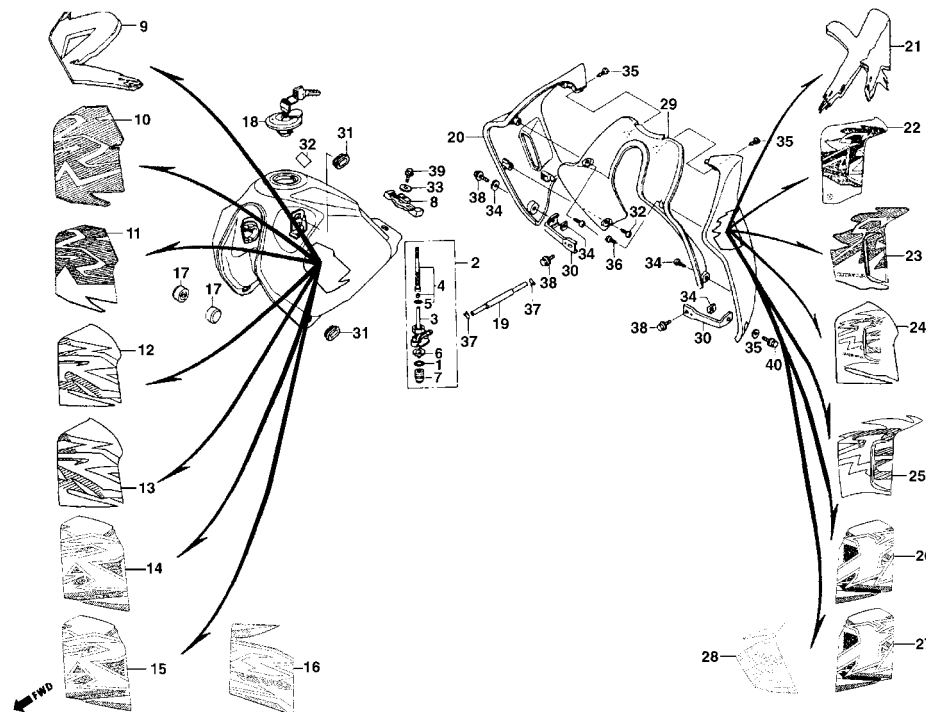

C-13

Tanque de Combustível
(XR200R)

Fuel Tank
(XR200R)

Tanque de Combustible
(XR200R)

| Item de serviço | T.M.O. | Ref. Nº | Nº da peça | Descrição | Qty. | | Nota | Nº de série |
|-----------------|--------|---------|-----------------|---|--------|-------|------|-----------------------|
| | | | | | XR200R | NX200 | | |
| | | 21 | 19200-KBB-901ZB | Carenagem Lateral Esq., *NH-196* Branco Ross | 1 | - | | ~ RRR01810 |
| | | | 19200-KBB-901ZC | Carenagem Lateral Esq., *NH-1* Preto | 1 | - | | ~ RRR01810 |
| | | | 19200-KBB-910ZA | Carenagem Lateral Esq., *R-134* Vermelho Fighting | 1 | - | | RRS00001 ~ RS03679 |
| | | | 19200-KBB-910ZB | Carenagem Lateral Esq., *PB-264* Azul Camboriú | 1 | - | | RRS00001 ~ RS03679 |
| | | 22 | 19200-KBB-930ZA | Carenagem Lateral Esq., *NH-196* Branco Ross | 1 | - | | SRT00001 ~ TTR005203 |
| | | | 19200-KBB-930ZB | Carenagem Lateral Esq., *R-134* Vermelho Fighting | 1 | - | | SRT00001 ~ TTR005203 |
| | | | 19200-KBB-930ZC | Carenagem Lateral Esq., *P-4* Azul Abrolhos | 1 | - | | SRT00001 ~ TTR005203 |
| | | 23 | 19200-KBB-940ZA | Carenagem Lateral Esq., *NH-196* Branco Ross | 1 | - | | VTR000001 ~ VVR011896 |
| | | | 19200-KBB-940ZB | Carenagem Lateral Esq., *R-134* Vermelho Fighting | 1 | - | | VTR000001 ~ VVR011896 |
| | | | 19200-KBB-940ZC | Carenagem Lateral Esq., *P-4* Azul Abrolhos | 1 | - | | VTR000001 ~ VVR011896 |
| | | 24 | 19200-KBB-950ZA | Carenagem Lateral Esq., *NH-196* Branco Ross | 1 | - | | WVR000001 ~ WWR007626 |
| | | | 19200-KBB-950ZB | Carenagem Lateral Esq., *P-35R* Púrpura Grumari..... | 1 | - | | WVR000001 ~ WWR007626 |
| | | 25 | 19200-KBB-960ZA | Carenagem Lateral Esq., *NH-196* Branco Ross | 1 | - | | XWR000001 ~ XR011071 |
| | | | 19200-KBB-960ZB | Carenagem Lateral Esq., *P-35R* Púrpura Grumari..... | 1 | - | | XWR000001 ~ XR011071 |
| | | 26 | 19200-KBB-970ZA | Carenagem Lateral Esq., *NH-196* Branco Ross | 1 | - | | YR000001 ~ YR020764 |
| | | | 19200-KBB-970ZB | Carenagem Lateral Esq., *NH-1* Preto | 1 | - | | YR000001 ~ YR020764 |
| | | 27 | 19200-KBB-890ZA | Carenagem Lateral Esq., *NH-196* Branco Ross | 1 | - | | 1R000001 ~ 2001 |
| | | | 19200-KBB-890ZB | Carenagem Lateral Esq., *NH-1* Preto | 1 | - | | 1R000001 ~ 2001 |
| | | | 19200-KBB-890ZC | Carenagem Lateral Esq., *R-206* Vermelho Maceió..... | 1 | - | | 1R000001 ~ 2001 |
| | | * 28 | 19200-KBB-B00ZA | Carenagem Lateral Esq., *NH-196* Branco Ross | 1 | - | | 2R000001 ~ |
| | | * | 19200-KBB-B00ZB | Carenagem Lateral Esq., *R-206* Vermelho Maceió..... | 1 | - | | 2R000001 ~ |
| | | 29 | 64203-KBB-900ZB | Guia, Ar, *NH-1* Preto | 1 | - | | ~ RRR01810 |
| | | | | | 1 | - | | YR000001 ~ 2000 |
| | | | 64203-KBB-900ZC | Guia, Ar, *NH-196* Branco Ross | 1 | - | | ~ RRR01810 |
| | | | | | 1 | - | | WVR000001 ~ |