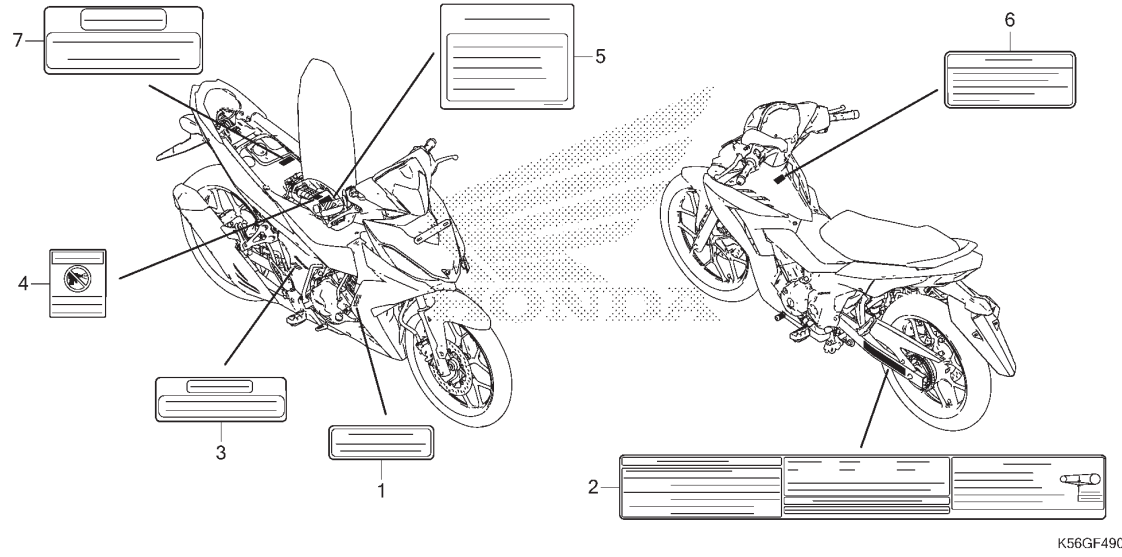

F-49

CAUTION LABEL

No. Ref.	L.O.N.	(Nomor ref. relatif) Deskripsi	F.R.T.
----------	--------	-----------------------------------	--------

TIDAK ADA INFORMASI.....

3

No. Ref.	No. Part	Deskripsi	Jumlah SUPRA GTR 150 (FS150F) 2016(G)	No. Seri	Kode Parts Catalog
1	87503-KVB-930	LABEL, COOLANT INFORMATION....	1		
2	87505-K56-N10	LABEL, TIRE & DRIVE CHAIN.....	1		
3	87506-KPH-880	MARK, BATTERY CAUTION.....	1		
4	87509-KWW-A40	LABEL, AIR CLEANER ELEMENT NOTICE	1		
5	87517-K56-N00	LABEL, AIR INTAKE NOTICE.....	1		
6	87560-KVB-930	LABEL, DRIVE CAUTION.....	1		
7	87586-KTM-780	LABEL, FUEL CAUTION.....	1		