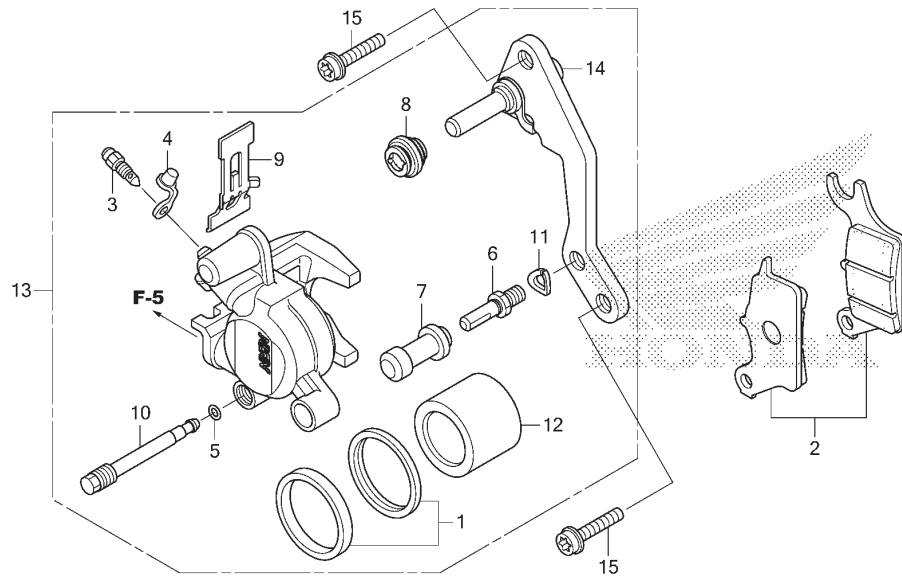

F-12

FRONT BRAKE CALIPER

No. Ref.	L.O.N.	(Nomor ref. relatif) Deskripsi	F.R.T.
2	711115	SHOE(PAD) SET, BRAKE :FRONT....	0,1
12		(1)	
	7111D1	PISTON, FRONT BRAKE CALIPER....	0,5
		.TERMASUK: Pembuangan angin palsu	
13	711130	CALIPER, FRONT BRAKE.....	0,4
		.TERMASUK: Pembuangan angin palsu	
14	711160	BRACKET, FRONT CALIPER.....	0,1

3

No. Ref.	No. Part	Deskripsi	Jumlah SUPRA GTR 150 (FS150F) 2016(G)	No. Seri	Kode Parts Catalog
1	06451-961-405	SEAL SET, PISTON.....	1		
2	06455-K56-N01	PAD SET, FR. BRAKE.....	1		
3	43352-568-004	SCREW, BLEEDER.....	1		
4	43353-461-772	CAP, BLEEDER.....	1		
5	45111-MAJ-G42	RING, STOPPER.....	1		
6	45131-GZ0-007	BOLT, PIN.....	1		
7	45132-166-017	BOOT, PIN BUSH.....	1		
8	45133-MA3-007	BOOT B.....	1		
9	45208-KWB-601	SPRING, PAD.....	1		
10	45215-KPH-951	PIN, HANGER.....	1		
11	45216-166-007	WASHER, WAVE.....	1		
12	45218-KWB-601	PISTON.....	1		
13	45250-KWB-602	CALIPER SUB ASSY., R. FR.	1		
14	45290-KWB-601	BRACKET SUB ASSY., FR.....	1		
15	90131-KPH-880	BOLT, TORX, 8X25.....	2		