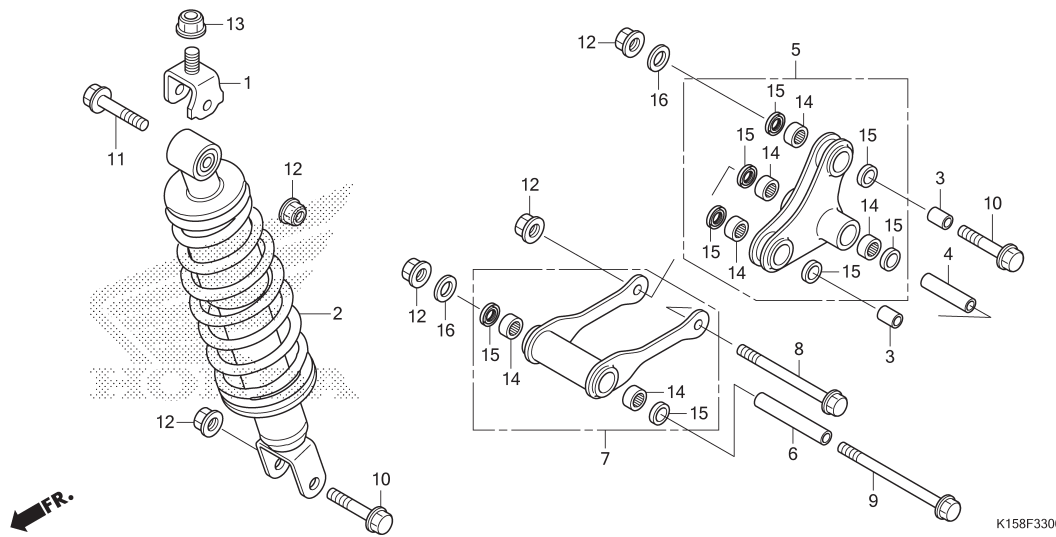

F-33

REAR CUSHION

No. Ref.	L.O.N.	(Nomor ref. relatif) Deskripsi	F.R.T.
2	(1)		
5	512115	CUSHION ASSY., REAR.....	1,0
5	512140	ARM, CUSHION.....	0,4
7	512145	ROD, CUSHION CONNECTING.....	0,4
14	5121D4	BEARING, CUSHION CONNECTING ROD.....	0,6
	5121H3	BEARING, CUSHION CONNECTING ROD :UNTUK 1 KENDARAAN.....	0,7
	512146	BEARING, CUSHION ARM.....	0,6
	512146A	.Ganti 1 bearing tambahkan.....	0,1
	5121D3	BEARING, CUSHION ARM :UNTUK 1 KENDARAAN.....	0,9

No. Ref.	No. Part	Deskripsi	Jumlah CB150R 2012	No. Seri	Kode Parts Catalog
1	50175-KYJ-900	HOLDER COMP., RR. CUSHION UPPER	1		
2	52400-K15-901	CUSHION ASSY., RR.(SW)	1		
3	52463-KYJ-900	COLLAR B, CUSHION ARM	2		
4	52464-KYJ-900	COLLAR C, CUSHION ARM	1		
5	52465-K15-900	ARM SUB ASSY., CUSHION	1		
6	52472-K15-900	COLLAR, CUSHION CONNECTING ROD	1		
7	52475-K15-900	ROD SUB ASSY., CUSHION CONNECTING	1		
8	90101-KYJ-900	BOLT, FLANGE, 10X106	1		
9	90106-K15-900	BOLT, FLANGE, 10X130	1		
10	90152-KYJ-900	BOLT, FLANGE, 10X55	2		
11	90153-KYJ-900	BOLT, FLANGE, 10X53	1		
12	90304-KGH-901	NUT, U, 10MM	5		
13	90306-KGH-902	NUT, U, 12MM(FJ)	1		
14	91071-KYJ-711	BEARING, NEEDLE, 17X24X17(NRB)	6		
	91071-MY1-005	BEARING, NEEDLE, 17X24X17 (KY)	6		
15	91262-KV3-831	DUST SEAL, 17X24X5(AR)	8		
16	94101-10000	WASHER, PLAIN, 10MM	2		