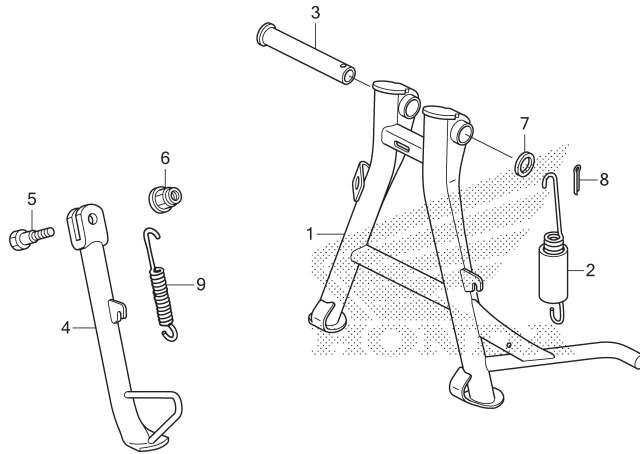

# F-31

# STAND

FR.

K158F3100

No. Ref.	L.O.N.	(Nomor ref. relatif) Deskripsi	F.R.T.
1	410175	STAND, MAIN.....	0,6
2	410176	SPRING, MAIN STAND.....	0,2
4	410180	BAR, SIDE STAND.....	0,2
9	410182	SPRING, SIDE STAND.....	0,1

No. Ref.	No. Part	Deskripsi	Jumlah CB150R 2012	No. Seri	Kode Parts Catalog
1	50500-K15-900	STAND COMP., MAIN .....	1		
2	50505-K15-900	SPRING ASSY., MAIN STAND .....	1		
3	50526-K15-900	SHAFT, MAIN STAND PIVOT .....	1		
4	50530-K15-900	BAR COMP., SIDE STAND .....	1		
5	90107-GN1-010	SCREW, SIDE STAND PIVOT .....	1		
6	90304-KGH-901	NUT, U, 10MM .....	1		
7	90521-028-000	WASHER, 17X22 .....	1		
8	94201-30300	PIN, SPLIT, 3.0X30 .....	1		
9	95014-72102	SPRING A, SIDE STAND .....	1		