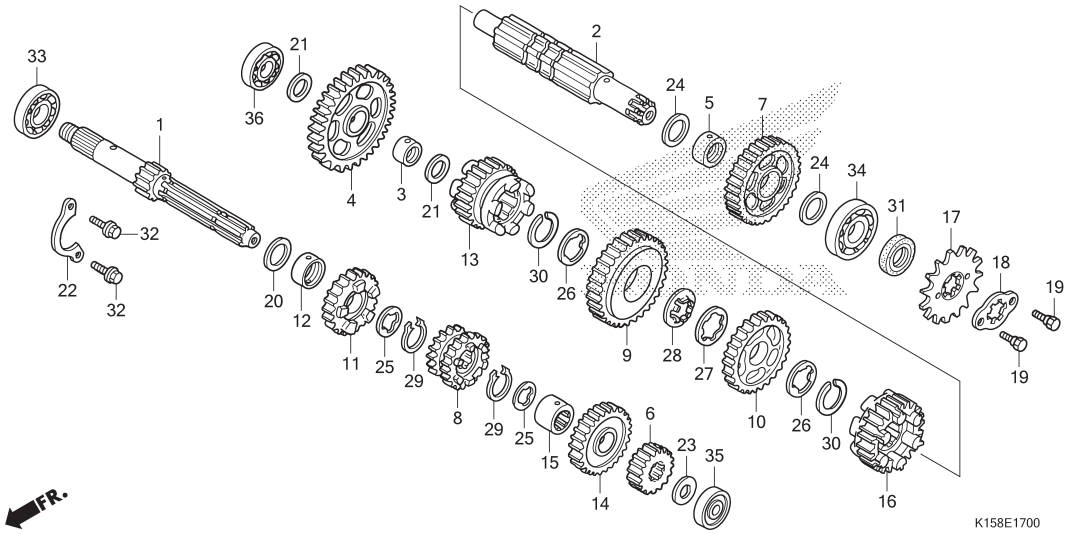

E-17

TRANSMISSION

No. Ref.	L.O.N.	(Nomor ref. relatif) Deskripsi	F.R.T.
+35	2101C6	BEARING, MAINSHAFT :KEDUA-DUANYATERMASUK: penurunan dan pemasangan mesin	5,4
36	2101C8	BEARING, COUNTERSHAFT :KANANTERMASUK: penurunan dan pemasangan mesin	5,2
	2101C9	BEARING, COUNTERSHAFT :KEDUA-DUANYA . .TERMASUK: penurunan dan pemasangan mesin	5,4
	2101D4	BEARING, MAINSHAFT AND COUNTERSHAFT :SEMUATERMASUK: penurunan dan pemasangan mesin	5,6

No. Ref.	No. Part	Deskripsi	Jumlah CB150R 2012	No. Seri	Kode Parts Catalog
25	90461-KK6-000	WASHER, SPLINE, 17MM	2		
26	90463-437-000	WASHER, SPLINE, 22MM	2		
27	90464-444-000	WASHER, SPLINE, 22MM	1		
28	90465-KE1-010	WASHER, LOCK	1		
29	90601-001-005	CIRCLIP, EXTERNAL, 17MM	2		
30	90601-437-000	CIRCLIP, EXTERNAL, 22MM	2		
31	91216-KGH-902	OIL SEAL, 20X34X7	1		
32	95701-06014-0	BOLT, FLANGE, 6X14	2		
33	96100-62030-01	BEARING, RADIAL BALL, 6203	1		
34	HB6204	BEARING, RADIAL BALL, 6204	1		
35	HB6201RS	BEARING, RADIAL BALL, 6201U	1		
36	96140-62020-00	BEARING, RADIAL BALL, 6202U	1		