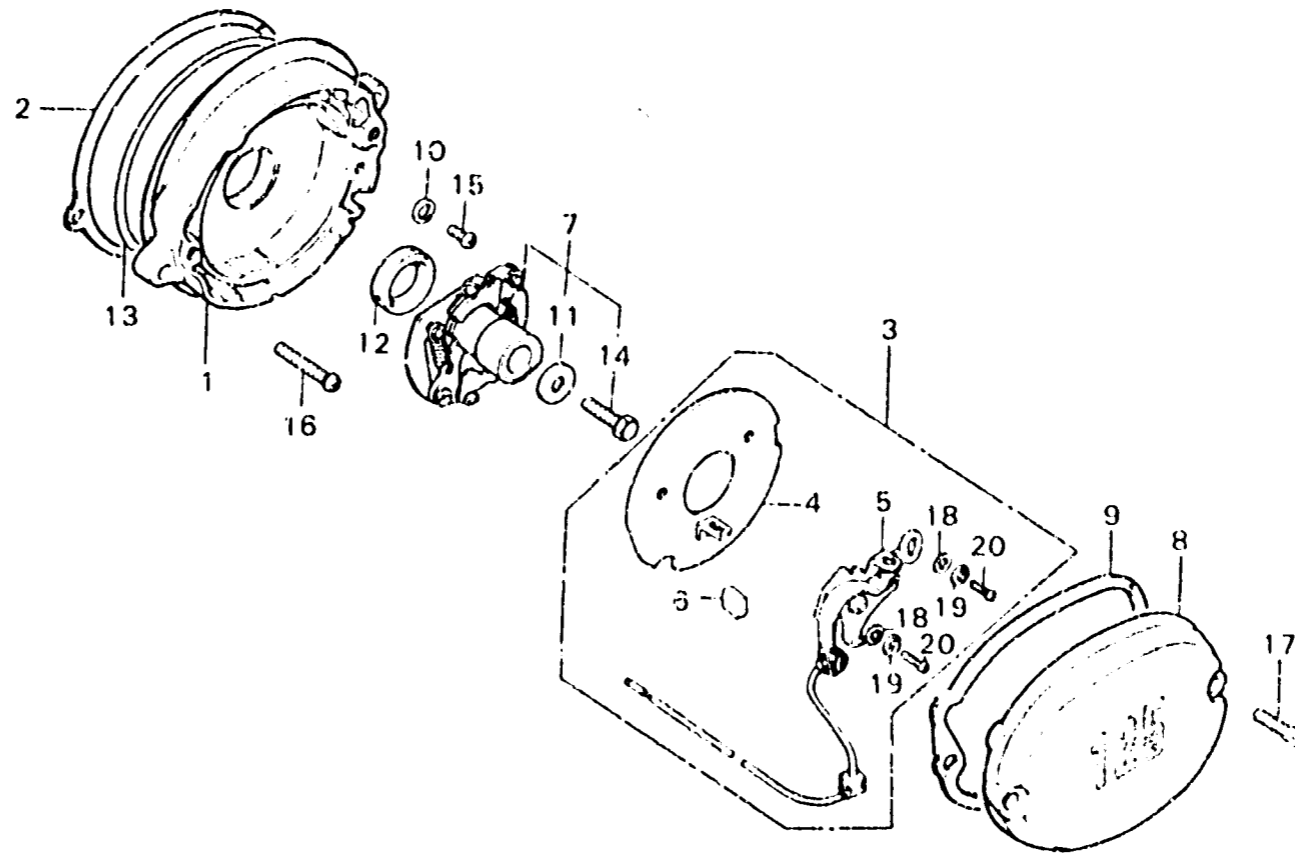

C 7

E-2

Advancer • Contact breaker

Avance • Contacte de rupteur

Zündversteller • Unterbrecher

**Avanzador •
Interruptor de contacto**

B401-2

Item d'entretien	T.D.R.	N° de réf.	N° de pièce	Description	N° de requis TL125S	N° de série	Code de zone
		17	93700-05020-0B	VIS A TETE OVALE, 5X20	2		
		18	94101-04000	RONDELLE PLATE, 4MM	2		
		19	94111-04000	RONDELLE ELASTIQUE, 4MM	2		
		20	99500-04007-0A	VIS A TETE TRINCONIQUE CREUSE, 4X7	2		