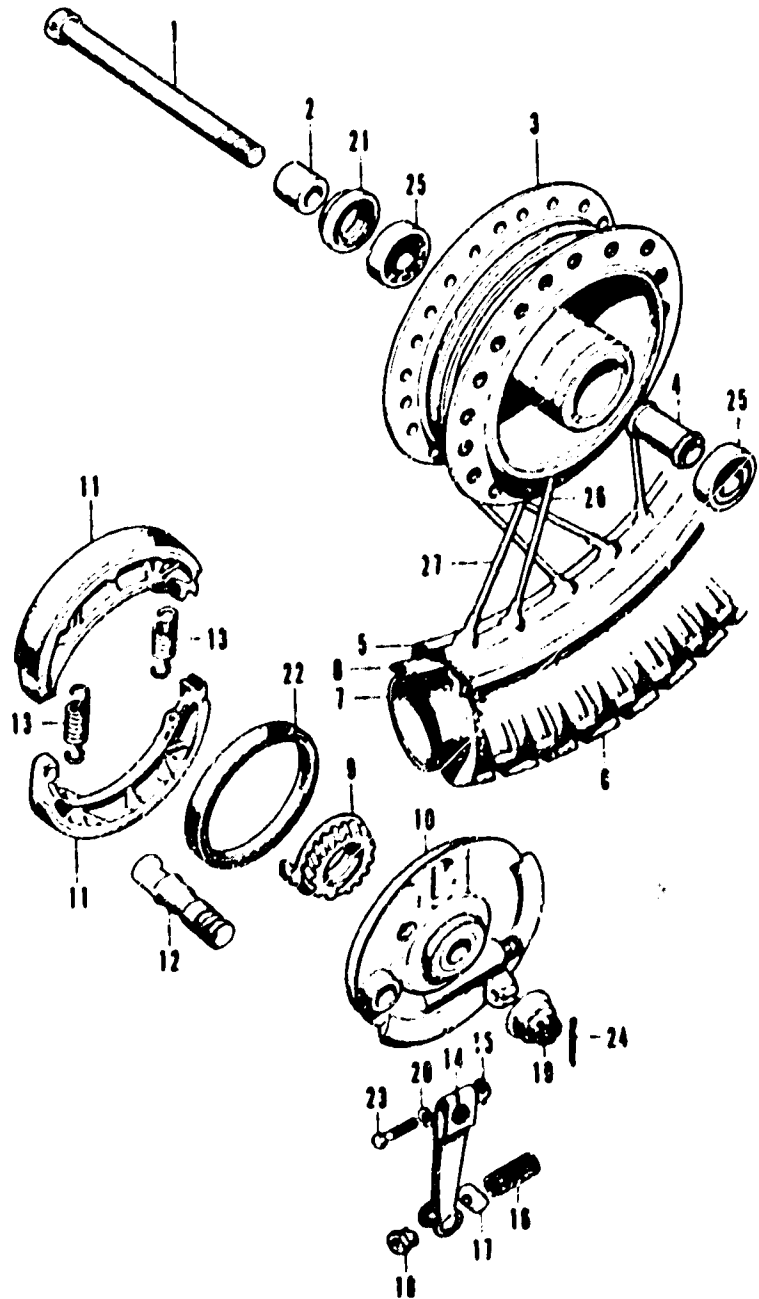

F-7 Front Wheel

F-7 Front Wheel

Paf. No.	Part No.	Description	Reqd. No.		Serial No.	Area Code
			SL125	K1 K2		
1	44301-110-000	AXLE, FR. WHEEL	1	1		
2	44311-227-000	COLLAR, FR. WHEEL SIDE	1	1		
3	44601-028-000	HUB, FR. WHEEL	1			F
	44601-107-770	HUB, FR. WHEEL	1	1		
4	44620-030-000	COLLAR, FR. AXLE DISTANCE	1	1		
5	44701-074-003	RIM, FR. WHEEL	1		1129790	F
	44701-331-671	RIM, FR. WHEEL	1	1	1129791	A, D, F, G
6	44711-074-006	TIRE, FR. WHEEL (2.75-19, 44711-074-016)	1			F
	44711-074-016	TIRE, FR. WHEEL (2.75-19 MITTO)	1		1129790	F
	44711-331-671	TIRE, FR. WHEEL (2.75-21 MITTO)	1			A, D, G
	44711-331-672	TIRE, FR. WHEEL (2.75-21 MITTO)	1	1	1129791	F
7	44712-074-006	TUBE, FR. WHEEL (2.75-19 MITTO)	1		1129790	F
	44712-331-671	TUBE, TIRE (2.75-21 MITTO)	1	1	1129791	F, A, D, F, G
8	44713-028-000	FLAP, FR. TUBE	1		1129790	F
	44713-331-671	FLAP, TIRE (1.60X21 MITTO)	1	1	1129791	F, A, D, F, G
9	44806-110-000	GEAR, SPEEDOMETER	1		1129790	F
	44806-331-671	GEAR, SPEEDOMETER 44804-331-600	1	1	1129791	F, A, D, F, G
10	45010-110-000	PANEL COMP., FR. BRAKE	1		1129790	F
	45010-331-671	PANEL COMP., FR. BRAKE 45010-331-600	1	1	1129791	F, A, D, F, G
11	45120-001-010	SHOE COMP., FR. BRAKE	2	2		
12	45131-030-000	CAM, FR. BRAKE	1	1		
13	45133-028-000	SPRING, FR. BRAKE SHOE	2	2		
14	45410-028-000	ARM, FR. BRAKE	1	1		
15	45436-001-000	NUT, FR. BRAKE ARM SETTING	1	1		