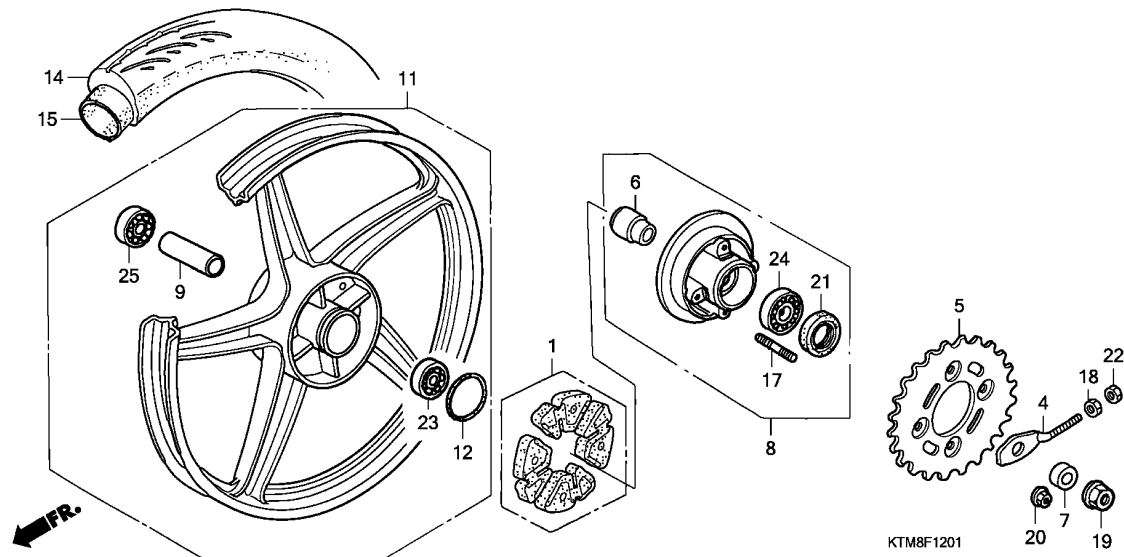

F-12-1

REAR WHEEL(2)

J 2

Ref. No.	Part No.	Description	Reqd. QTY					Serial No.	Parts catalogue code
			ANF125MR	AFP125	KCS/KS				
			5/M5	7/M7	8/M8	9/M9	A		
21	91251-KGH-901	DUST SEAL, 27X40X4.5(ARAI) ..	-	-	-	-	1	-----	KCSMA,MCSMA
	91251-KGH-902	DUST SEAL, 27X40X4.5(NOK) ...	-	-	-	-	1	-----	KCSMA,MCSMA
22	94001-06000-0S	NUT, HEX., 6MM .....	-	-	-	-	1	-----	KCSMA,MCSMA
23	91052-KWB-601	BEARING, RADIAL BALL, 6201U	-	-	-	-	1	-----	KCSMA,MCSMA
		(NTN)	-	-	-	-	1	-----	KCSMA,MCSMA
	96140-62010-10	BEARING, RADIAL BALL, 6201U	-	-	-	-	1	-----	KCSMA,MCSMA
24	91054-KWB-601	BEARING, RADIAL BALL, 6203U	-	-	-	-	1	-----	KCSMA,MCSMA
		(NTN)	-	-	-	-	1	-----	KCSMA,MCSMA
	96140-62030-10	BEARING, RADIAL BALL, 6203U	-	-	-	-	1	-----	KCSMA,MCSMA
25	91053-KWB-601	BEARING, RADIAL BALL, 6301U	-	-	-	-	1	-----	KCSMA,MCSMA
		(NTN)	-	-	-	-	1	-----	KCSMA,MCSMA
	96140-63010-10	BEARING, RADIAL BALL, 6301U	-	-	-	-	1	-----	KCSMA,MCSMA