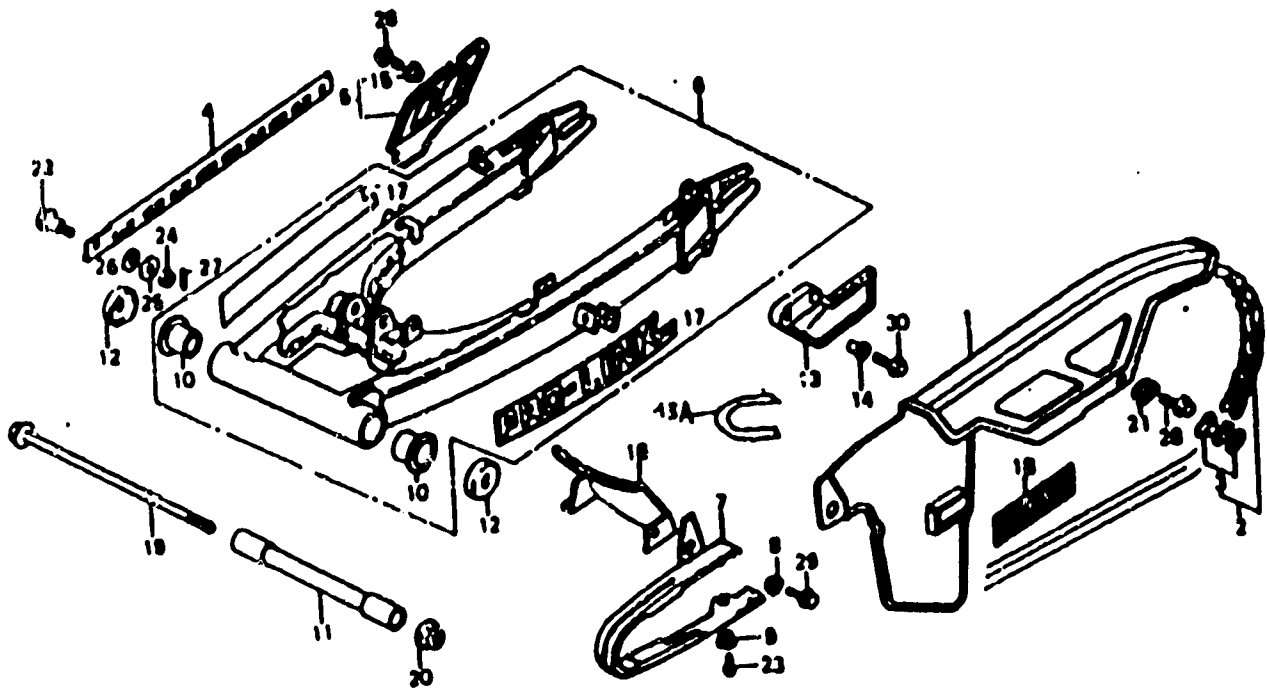

FOURCHE ARRIERE
CARTER DE CHAINE
(suite)

N° de Réf.	REFERENCE PIECE	DESIGNATION	NBRE	N° DE SERIE
13	52156 GJ1 000	GUIDE CHAINE -----	1	
	52156 GF9 621	NOUVEAU GUIDE CHAINE -----	1	
13 A	52147 GJ1 761	FROTTEUR DE NOUVEAU GUIDE CHAINE -----	1	
14	52157 GC5 000	COLLIER DE GUIDE CHAINE -----	2	
15	61101 441 000	COLLIER DE FIXATION DE GARDE BOUE -----	4	
16	80108 GJ1 000	BAVETTE DE FOURCHE ARRIERE -----	1	
17	87121 GC4 300	ETIQUETTE DE FOURCHE ARRIERE -----	2	
18	87505 GF9 620	ETIQUETTE D'AVERTISSEMENT DE PNEU -----	1	
19	90121 GC5 000	BOULON DE PIVOT DE FOURCHE ARRIERE -----	1	
20	90306 KFO 003	ECROU 12 mm -----	1	
21	90513 323 000	RONDELLE 6 X 9 -----	1	
22	92812 10000	BOULON DE BRAS DE BUTEE -----	1	