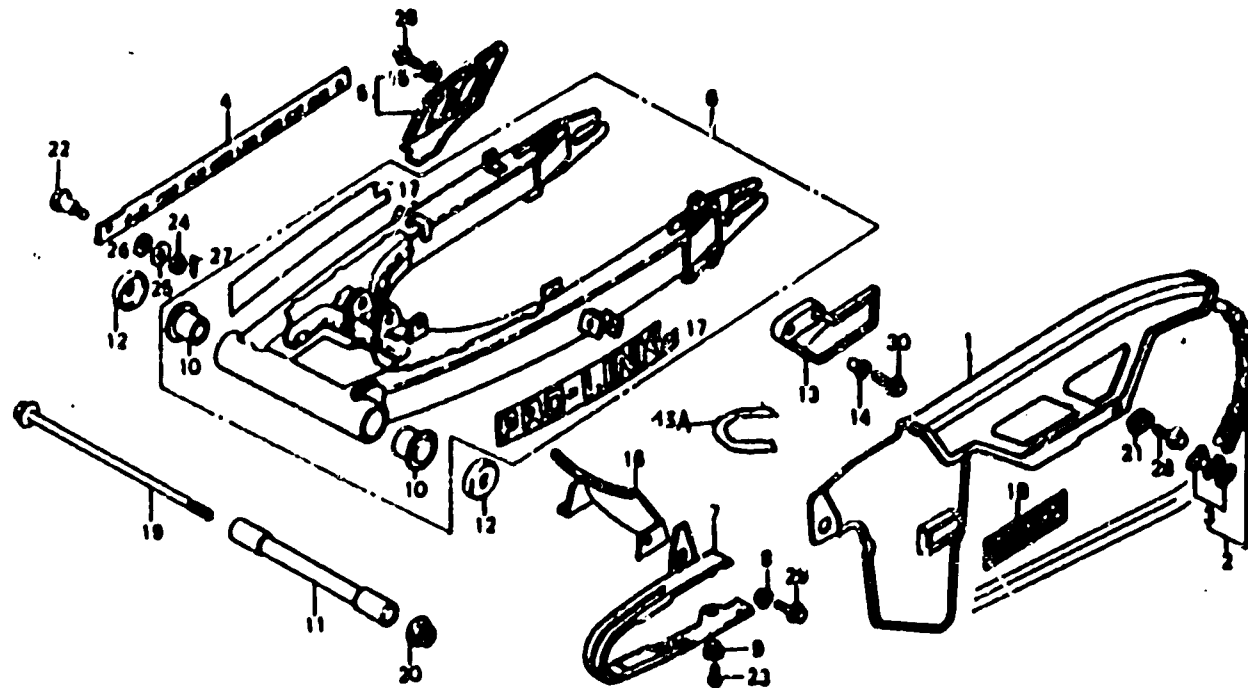

H 7FOURCHE ARRIERE
CARTER DE CHAINE

N° de Réf.	REFERENCE PIECE	DESIGNATION	NBRE	N° DE SERIE
1	40510 GJ1 000	CARTER DE CHAINE DE COMMANDE -----	1	
2	40530 GJ1 611	CHAINE DE COMMANDE (DID 420M-124 RJ) -----	1	
	40530 GF9 305	CHAINE AUTO-LUBRIFIANTE (RK 420M-124RJ) -----	1	
3	40531 045 671	ATTACHE RAPIDE (TAKASAGO) -----	1	
	40531 153 003	ATTACHE RAPIDE (DAIDO) -----	1	
4	43430 GF9 620	BRAS DE BUTEE DE FREIN -----	1	
5	50720 MG2 000	GARDE DE MARCHÉ PIEDS -----	1	
6	52000 GF9 620 ZA	FOURCHE ARRIERE COMPLETE (ARGENT) -----	1	
7	52107 GC5 000	COULISSEAU DE CHAINE -----	1	
8	52108 GC5 000	COLLIER DE COULISSEAU -----	1	
9	52108 XA8 000	COLLIER DE COULISSEAU -----	1	
0	52109 GJ1 003	BAGUE DE BUTEE -----	2	
1	52141 GC5 000	COLLIER DE FOURCHE ARRIERE -----	1	
2	52144 360 000	CHAPEAU DE CACHE POUSSIERE -----	2	