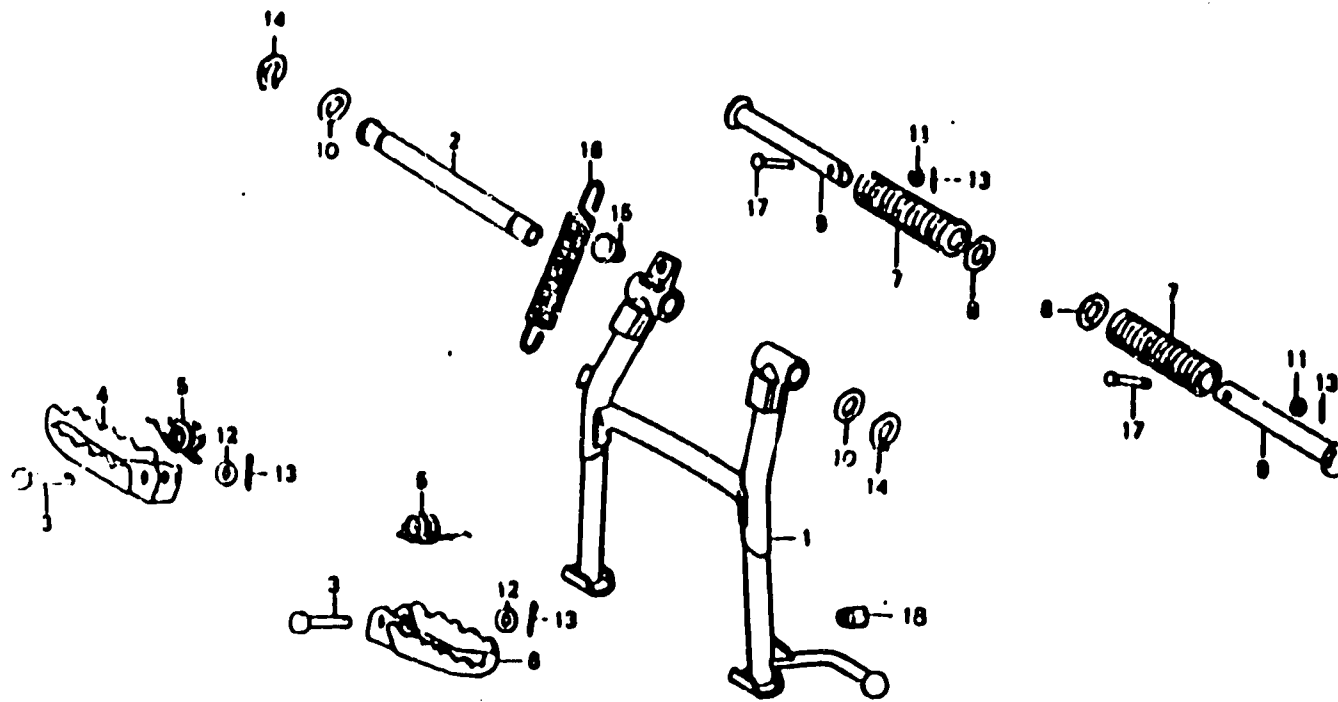

REPOSE PIEDS  
BEQUILLE  
(suite)

N° de Réf.	REFERENCE PIECE	DESIGNATION	NBRE	N° DE SERIE
15	50530 197 000	CAOUTCHOUC B DE BEQUILLE -----	1	
16	95014 71702	RESSORT DE BEQUILLE -----	1	
17	95015 81000	GOUPILLE DE MARCHE-PIEDS -----	2	
18	90899 MB2 000	BUTEE CAOUTCHOUC -----	1	