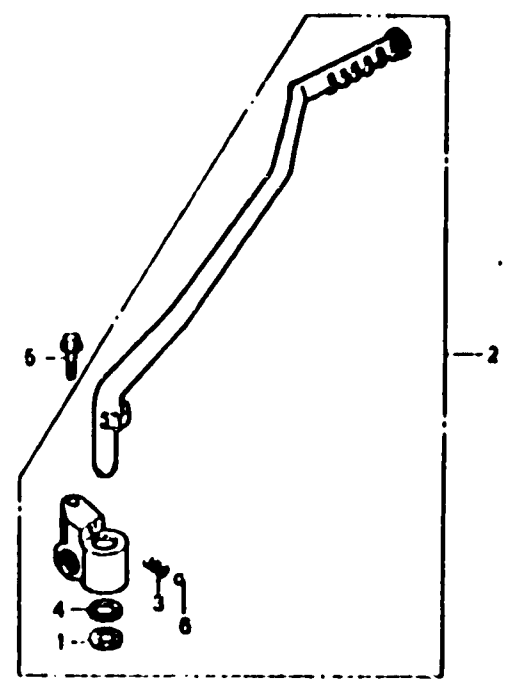

H 4

BRAS DE KICK

N° de Réf.	REFERENCE PIECE	DESIGNATION	NBRE	N° DE SERIE
1	28293 333 000	AGRAFE DE BRAS -----	1	
2	28300 GF9 622	ENSEMBLE DE BRAS DE KICK -----	1	
3	28333 124 000	RESSORT DE BUTEE -----	1	
4	90505 116 670	RONDELLE 13 X 20 mm -----	1	
5	95700 06032 08	VIS A TETE EPAULEE 6 X 32 mm -----	1	
6	96211 08000	BILLE D'ACIER 8 (1/4) -----	1	