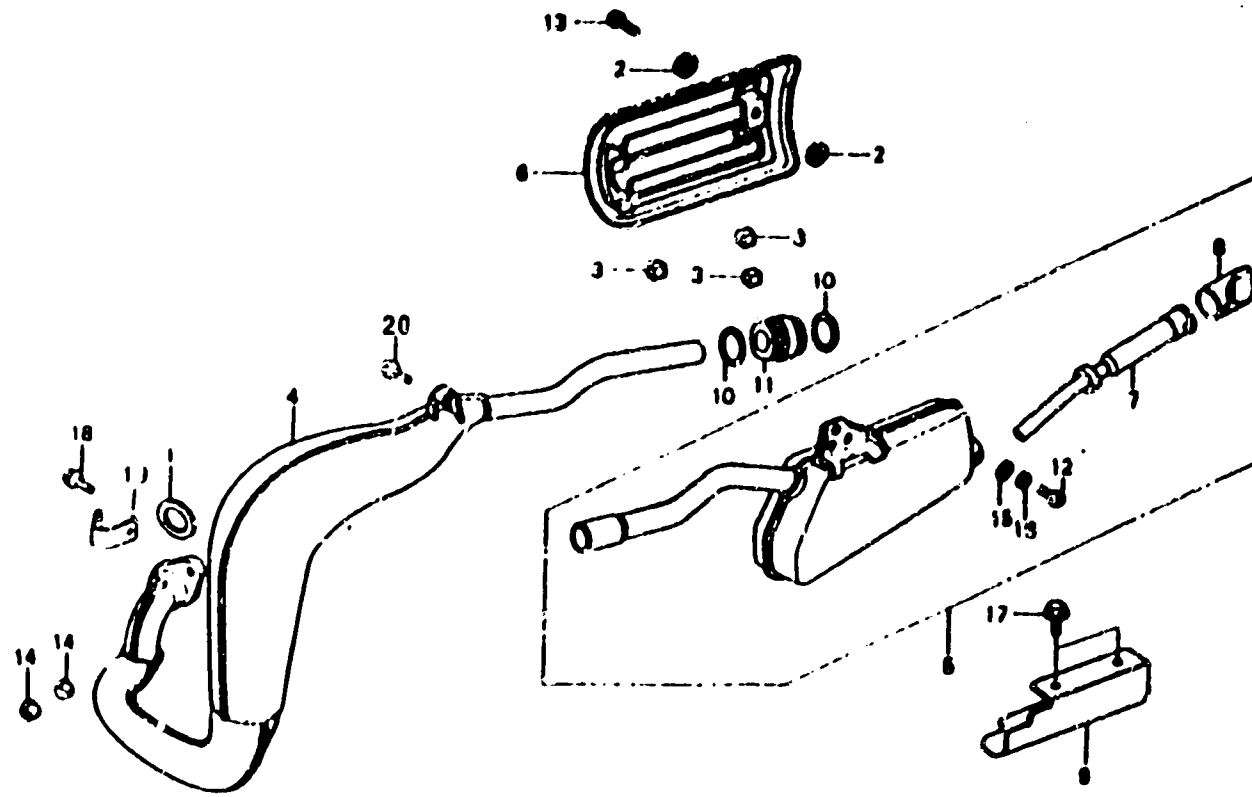

POT D'ÉCHAPPEMENT
(suite)

N° de Réf.	REFERENCE PIECE	DESIGNATION	NBRE	N° DE SERIE
14	94050 08000	ECROU 8 mm -----	2	
15	94101 06700	RONDELLE LATE 6 mm -----	1	
16	94111 06000	RONDELLE ELASTIQUE 6 mm -----	1	
17	95700 06010 08	VIS A TETE EPAULEE 6 X 10 -----	2	
18	95700 06012 00	VIS A TETE EPAULEE 6 X 12 -----	1	
19	37255 GF9 620	CLIP DE CABLE -----	1	
20	95700 06035 00	BOULON 6 X 35 -----	1	