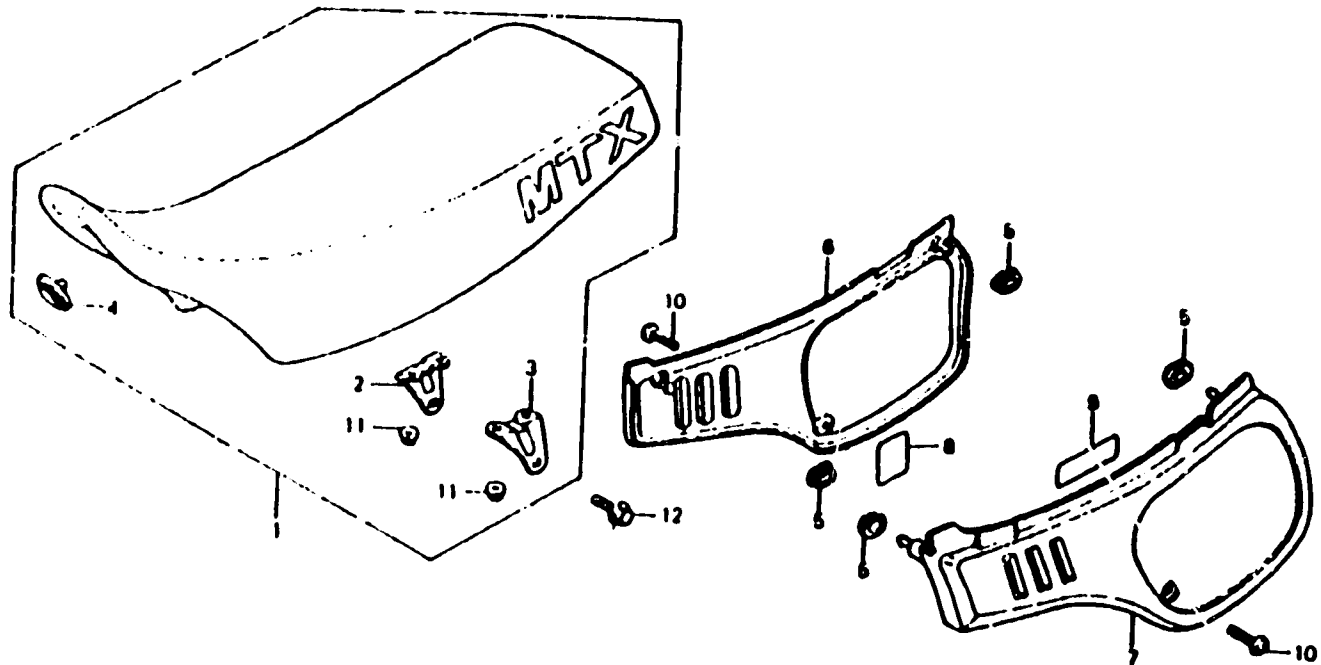

SELLE  
CACHES LATÉRAUX

N° de Réf.	REFERENCE PIECE	DESIGNATION	NBRE	N° DE SERIE
1	77200 GF9 620 ZA 77200 GF9 620 ZB	SELLE BIPLACE BLEUE (SUR MACHINES ROUGE OU BLANCHE) ----- SELLE BIPLACE ROUGE (SUR MACHINE NOIRE) -----	1 1	
2	77205 GJ1 000	SUPPORT DE SELLE DROIT -----	1	
3	77206 GJ1 000	SUPPORT DE SELLE GAUCHE -----	1	
4	77211 MB0 000	CAOUTCHOUC -----	1	
5	83551 300 000	SILENT BLOC DE CACHE LATERAL -----	9	
6	83600 GJ1 000 ZA	CACHE LATERAL DROIT ROUGE (SUR MACHINE ROUGE) -----	1	
	83600 GJ1 000 ZB	CACHE LATERAL DROIT BLANC (SUR MACHINE BLANCHE) -----	1	
	83600 GJ1 000 ZC	CACHE LATERAL DROIT NOIR (SUR MACHINE NOIRE) -----	1	
7	83700 GJ1 000 ZA	CACHE LATERAL GAUCHE ROUGE (SUR MACHINE ROUGE) -----	1	
	83700 GJ1 000 ZB	CACHE LATERAL GAUCHE BLANC (SUR MACHINE BLANCHE) -----	1	
	83700 GJ1 000 ZC	CACHE LATERAL GAUCHE NOIR (SUR MACHINE NOIRE) -----	1	
8	87506 GJ1 620	ETIQUETTE DE BATTERIE -----	1	