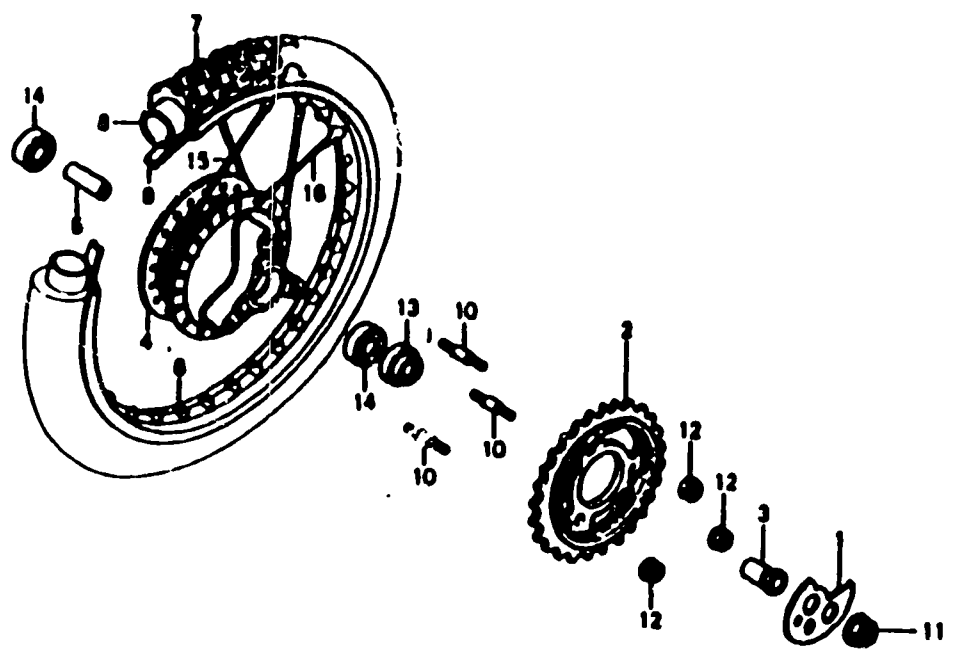

BOUE ARRIERE
(suite)

N° de Réf.	REFERENCE PIECE	DESIGNATION	N3RE	N° DE SERIE
13	90755 229 003	JOINT SPY 21 X 37 X 7 -----	1	
14	96140 63010 10	ROULEMENT A BILLES 6301 U -----	2	
15	97337 52179 PO	RAYON ARRIERE 9 X 169,5 -----	18	
16	97714 52178 PO	RAYON ARRIERE 9 X 169 -----	18	