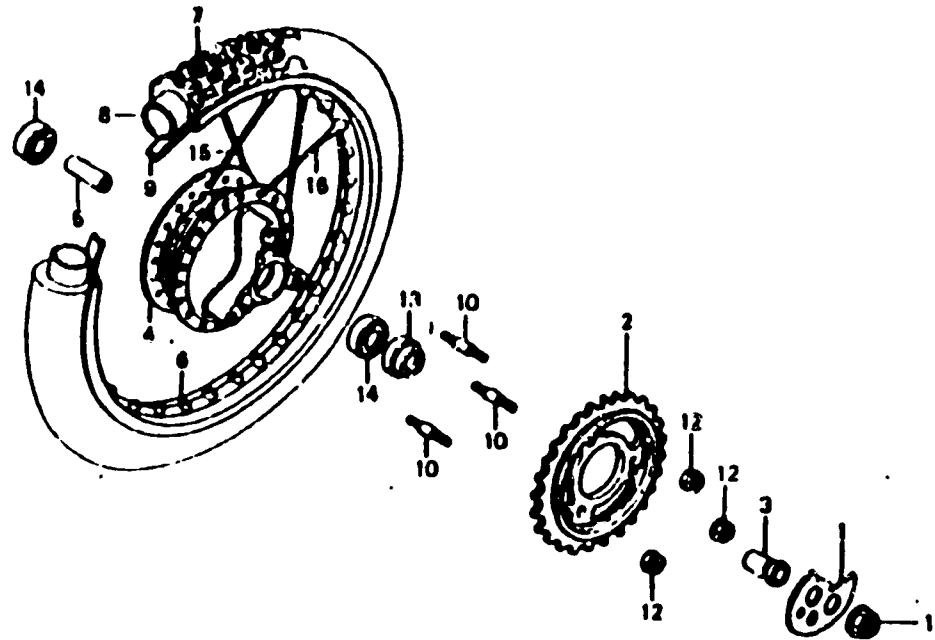

F 6

ROUE ARRIERE

N° de Réf.	REFERENCE PIECE	DESIGNATION	NBRE	N° DE SERIE
1	40544 GJ1 000	REGLAGE DE CHAINE -----	1	
2	41200 GE3 610	PIGNON MENE (38 DENTS) -----	1	
	41200 GC5 000	PIGNON MENE (42 DENTS) -----	1	
	41200 GE6 660	PIGNON MENE (47 DENTS) -----	1	
3	42311 GJ1 000	COLLIER LATERAL -----	1	
4	42601 169 700	MOYEU DE ROUE ARRIERE -----	1	
5	42602 169 700	ENTRETOISE -----	1	
6	42701 GE6 003	JANTE ARRIERE -----	1	
7	42711 GF9 621	PNEU ARRIERE 3,0 X 18 X 6 -----	1	
8	42712 GF9 621	CHAMBRE A AIR ARRIERE 2,75 X 18 -----	1	
9	42713 GF9 621	FLAP ARRIERE -----	1	
10	90125 323 000	GOUJON 10 X 48 -----	3	
11	90306 KF0 003	ECROU 12 mm -----	1	
12	90308 382 670	ECROU 10 mm -----	3	