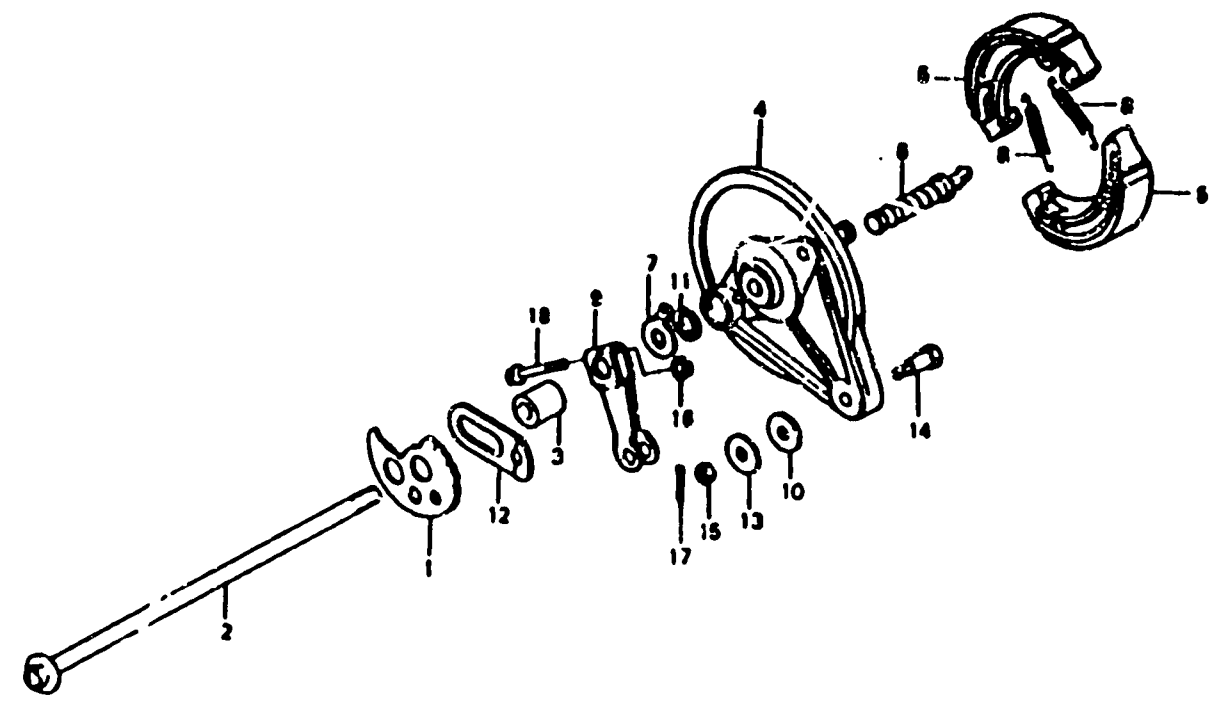

PLATEAU DE FREIN ARRIERE
(suite)

N° de Réf.	REFERENCE PIECE	DESIGNATION	NBRE	N° DE SERIE
15	94001 08000 OS	ECROU 8 mm -----	1	
16	90114 SA0 000	ECROU 6 mm -----	1	
17	94201 20150	GOUPILLE FENDUE 2,0 X 15 mm -----	1	