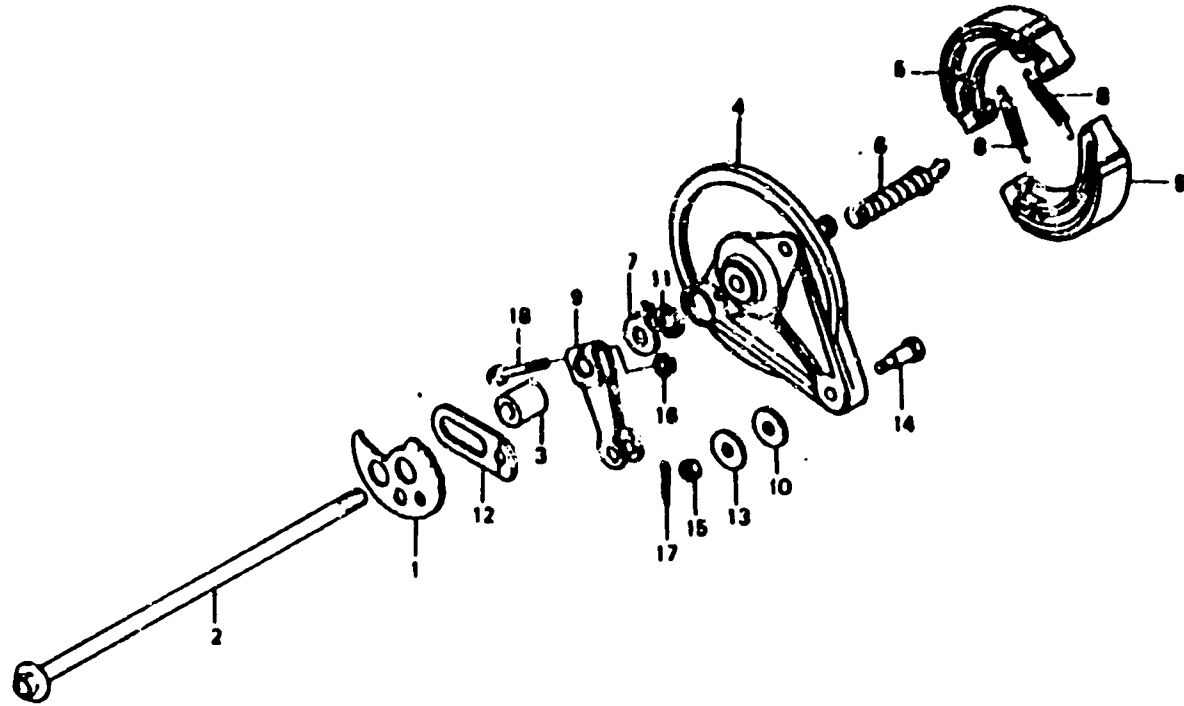

PLATEAU DE FREIN ARRIERE

N° de Réf.	REFERENCE PIECE	DESIGNATION	NBRE	N° DE SERIE
1	40544 GJ1 000	REGLAGE DE CHAINE -----	1	
2	42301 GJ1 610	AXE DE ROUE ARRIERE -----	1	
3	42313 166 000	ENTRETOISE -----	1	
4	43100 153 601 ZA	PLATEAU DE FREIN ARRIERE (NOIR MAT) -----	1	
5	43120 365 672	MACHOIRE ARRIERE -----	2	
6	43141 400 010	CAME DE FREIN ARRIERE -----	1	
7	43145 GC5 000	INDICATEUR DE FREIN ARRIERE -----	1	
8	43151 110 000	RESSORT DE MACHOIRE ARRIERE -----	2	
9	43410 GC5 000	BRAS DE FREIN ARRIERE -----	1	
10	43434 286 000	CAOUTCHOUC -----	1	
11	45134 250 000	CACHE-POUSSIERE -----	1	
12	52162 GJ1 000	BUTEE D'AXE -----	1	
13	90524 030 000	RONDELLE -----	1	
14	92811 10000	VIS DE BUTEE DE FREIN -----	1	