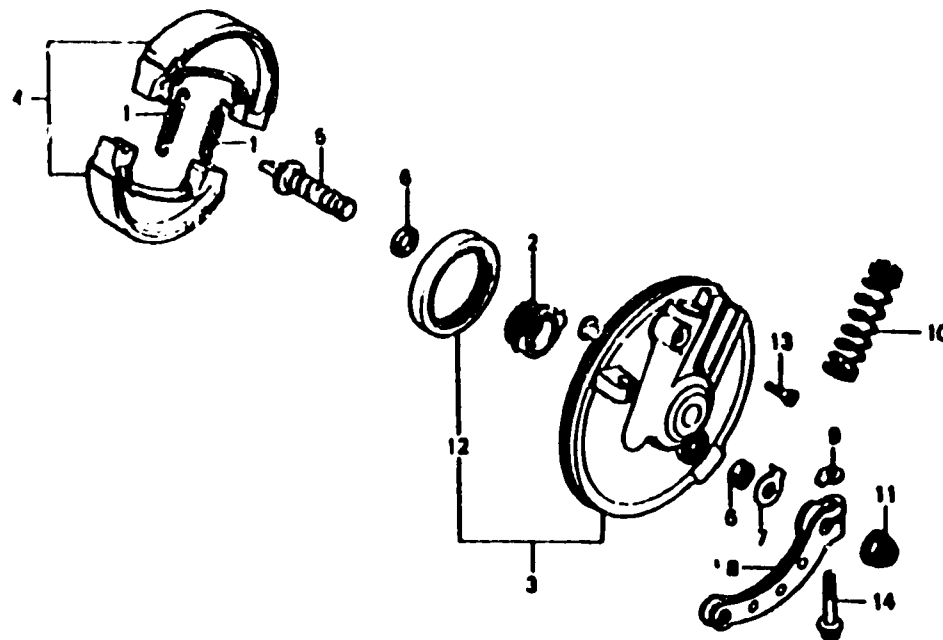

PLATEAU DE FREIN AVANT

N° de Réf.	REFERENCE PIECE	DESIGNATION	NBRE	N° DE SERIE
1	43151 110 000	RESSORT DE MACHOIRE -----	2	
2	44806 GJ1 003	PIGNON DE COMPTEUR DE VITESSE -----	1	
3	45010 GJ1 305 ZA	ENSEMBLE FLASQUE (NOIR MAT) -----	1	
4	43110 GF9 621	JEU DE MACHOIRES AVANT AVEC RESSORTS -----	1	
5	45131 KB9 000	CAME DE FREIN AVANT -----	1	
6	45134 250 000	CACHE POUSSIERE -----	1	
7	45145 GC5 000	INDICATEUR DE FREIN AVANT -----	1	
8	45410 KE1 000	BRAS DE FREIN AVANT -----	1	
9	45436 GC5 000	ECROU DE SERRAGE DE BRAS -----	1	
10	45454 360 010	RESSORT DE CABLE DE FREIN -----	1	
11	90306 KFO 003	ECROU 12 mm -----	1	
12	91251 121 003	JOINT SPY 47 X 60 X 7 -----	1	
	91251 361 005	JOINT SPY 47 X 60 X 7 -----	1	
13	93700 05018 0A	VIS A TETE OVALE 5 X 18 -----	1	
14	95700 06035 08	VIS A TETE EPAULEE 6 X 35 -----	1	