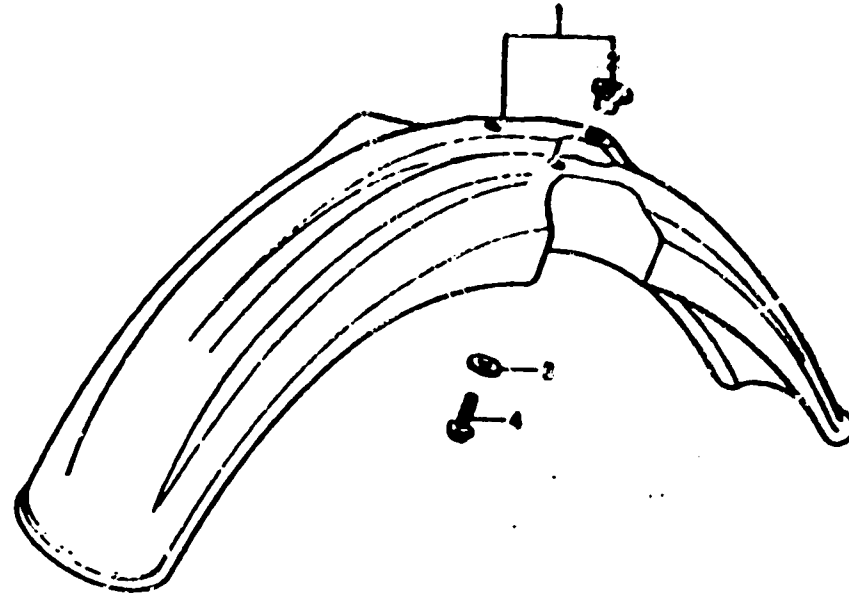

**E 13**

GARDE BOUE AVANT

N° de Réf.	REFERENCE PIECE	DESIGNATION	NBRE	N° DE SERIE
1	61100 GJ1 000 ZA 61100 GJ1 000 ZC 61100 GJ1 000 ZD	GARDE BOUE AVANT ROUGE (SUR MACHINE ROUGE) ----- GARDE BOUE AVANT BLANC (SUR MACHINE BLANCHE) ----- GARDE BOUE AVANT NOIRE (SUR MACHINE NOIRE) -----	1 1 1	
2	90512 300 000	RONDELLE 6 X 20 -----	1	
3	94103 06000	RONDELLE PLATE 6 mm -----	1	
4	90003 883 000	VIS A TETE EPAULEE 6 X 16 -----	3	