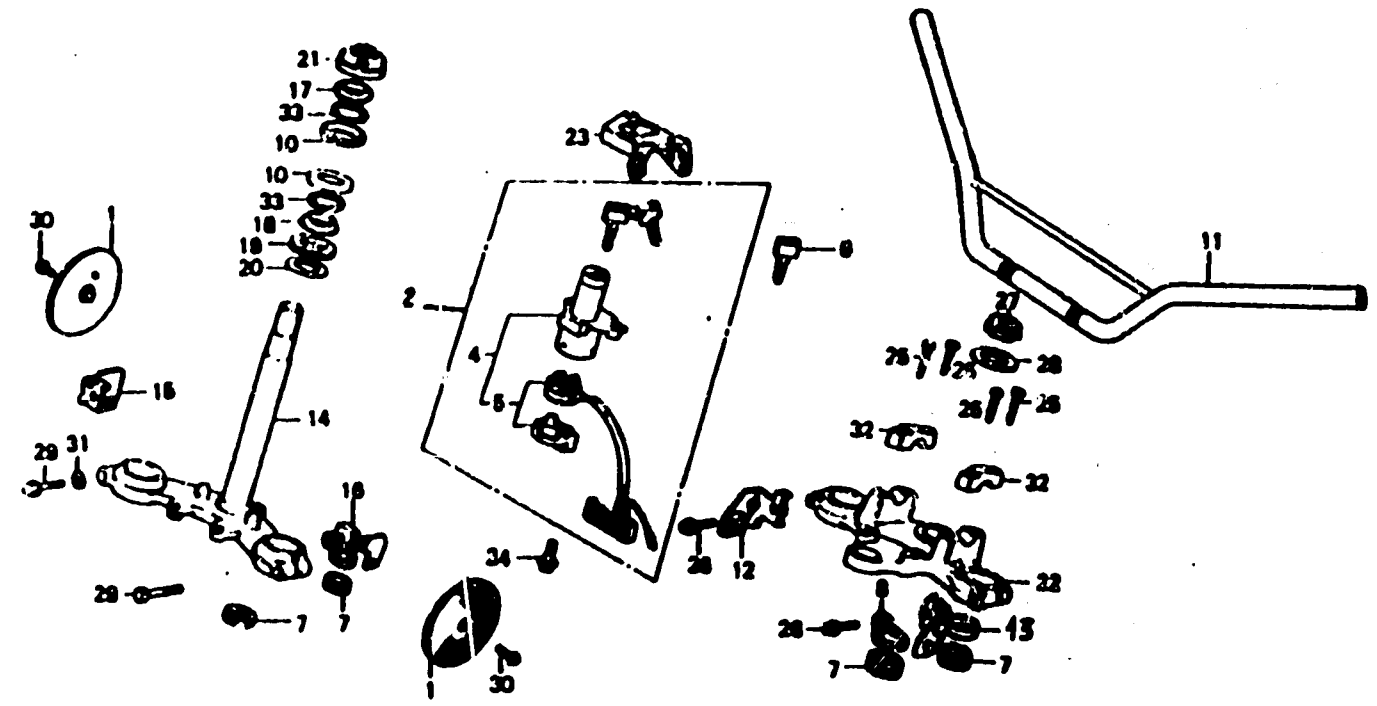

GUIDON
HAUT DE FOURCHE
TIGE DE DIRECTION
(suite)

N° de Réf.	REFERENCE PIECE	DESIGNATION	NBRE	N° DE SERIE
15	53205 GF9 620	SUPPORT DE REFLECTEUR LATERAL DROIT -----	1	
16	53206 GF9 620	SUPPORT DE REFLECTEUR LATERAL GAUCHE -----	1	
17	53211 028 010	BAGUE DE DIRECTION SUPERIEURE -----	1	
18	53212 030 010	BAGUE DE DIRECTION INFERIEURE -----	1	
19	53214 001 010	CACHE POUSSIERE DE TETE DE DIRECTION -----	1	
20	53215 001 000	RONDELLE DE CACHE POUSSIERE -----	1	
21	53220 074 000	ECROU SUPERIEUR (CONE) -----	1	
22	53230 GF9 620	PLATINE DE FOURCHE -----	1	
23	61312 GJ1 000	SUPPORT AUXILIAIRE DE PHARE -----	1	
24	90081 KE1 000	VIS 8 X 20 -----	2	
25	90117 GE2 000	VIS 6 X 28 -----	4	
26	90155 GC5 000	VIS 7 X 40 -----	2	
27	90304 GJ1 000	ECROU DE TIGE DE DIRECTION -----	1	
28	90503 166 010	RONDELLE DE TIGE DE DIRECTION -----	1	
29	92000 10035 0A	VIS 10 X 35 -----	2	