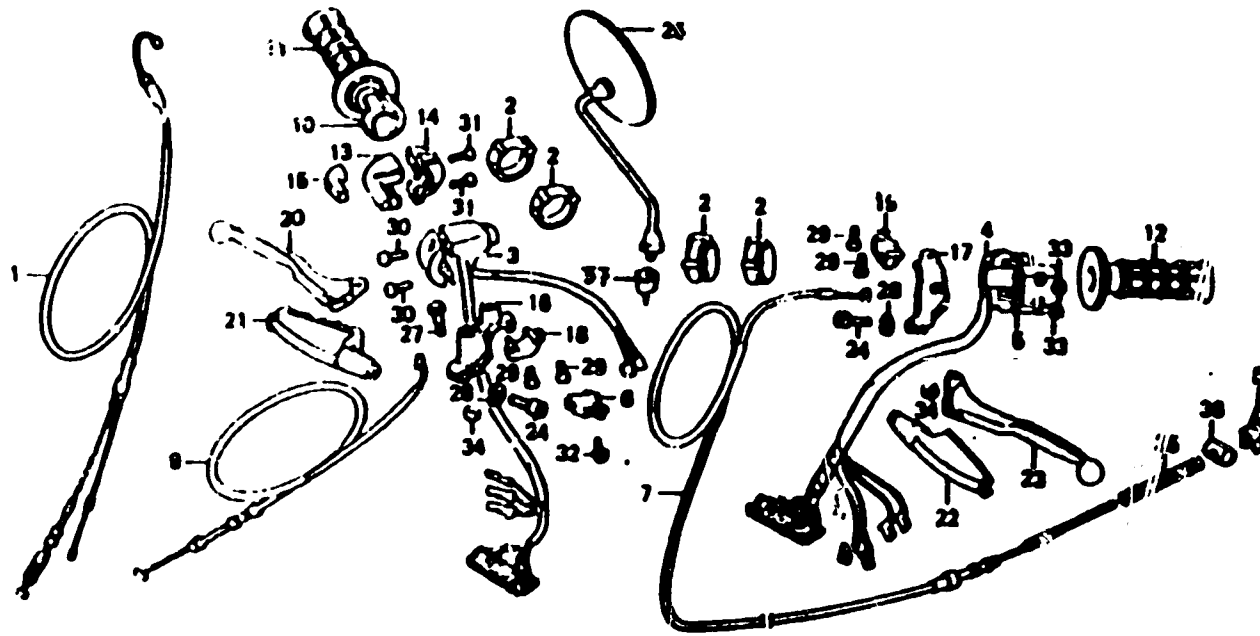

LEVIERS
CABLES
INTERRUPTEURS
(suite)

N° de Réf.	REFERENCE PIECE	DESIGNATION	NBRE	N° DE SERIE
31	93500 05020 OG	VIS A TETE CYLINDRIQUE 5 X 20 mm -----	2	
32	93500 03012 OH	VIS AUTO TARAUSEUSE 3 X 12 mm -----	1	
33	94021 05070 OS	ECROU BORGNE 5 mm -----	2	
34	90114 SAJ 000	ECROU 6 mm -----	2	
35	43472 GEG 000	RESSORT A DE TIGE DE FREIN -----	1	
36	95015 32001	ARRET D'2 CABLE -----	1	
37	88110 GF9 620 KB	ECROU DE RETROVISEUR -----	1	