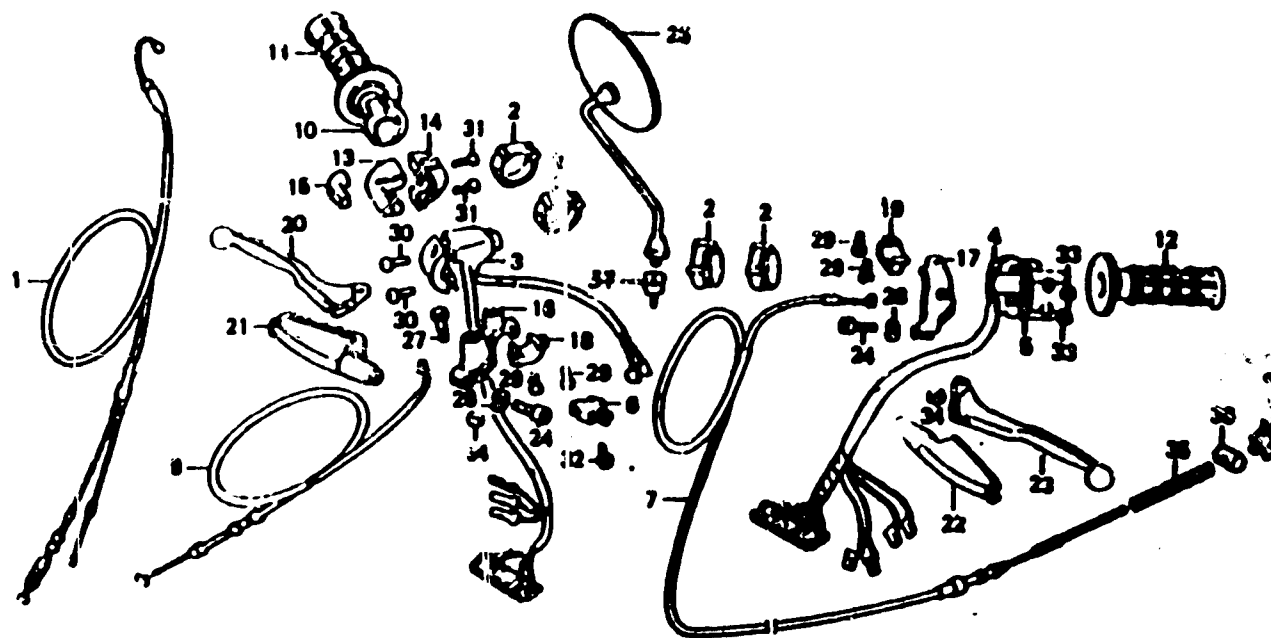

LEVIERS
CABLES
INTERUPTEURS
(suite)

N° de Réf.	REFERENCE PIECE	DESIGNATION	NBRE	N° DE SERIE
16	53171 KE1 000	SUPPORT DE LEVIER DE GUIDON DROIT -----	1	
17	53172 GF9 620	SUPPORT DE LEVIER DE GUIDON GAUCHE -----	1	
18	53173 KE1 000	PORTE SUPPORT DE LEVIER DROIT -----	1	
19	53174 KE1 000	PORTE SUPPORT DE LEVIER GAUCHE -----	1	
20	53175 KE1 000	LEVIER DE GUIDON DROIT -----	1	
21	53176 KC1 000	COUVERCLE DE LEVIER DE GUIDON DROIT -----	1	
22	53177 GF9 620	COUVERCLE DE LEVIER DE GUIDON GAUCHE -----	1	
23	53178 GF9 620	LEVIER DE GUIDON GAUCHE -----	1	
24	53192 268 000	VIS DE REGLAGE DE CABLE D'EMBRAYAGE -----	2	
25	88110 GF9 620	RETROVISEUR DROIT -----	2	
27	90113 KA3 710	VIS DE PIVOT DE LEVIER DE FOIGNEE -----	2	
28	90321 968 000	ECROU DE FIXATION -----	2	
29	93500 05016 0A	VIS A TETE CYLINDRIQUE 5 X 16 mm -----	4	
30	93500 05020 0A	VIS A TETE CYLINDRIQUE 5 X 20 mm -----	2	