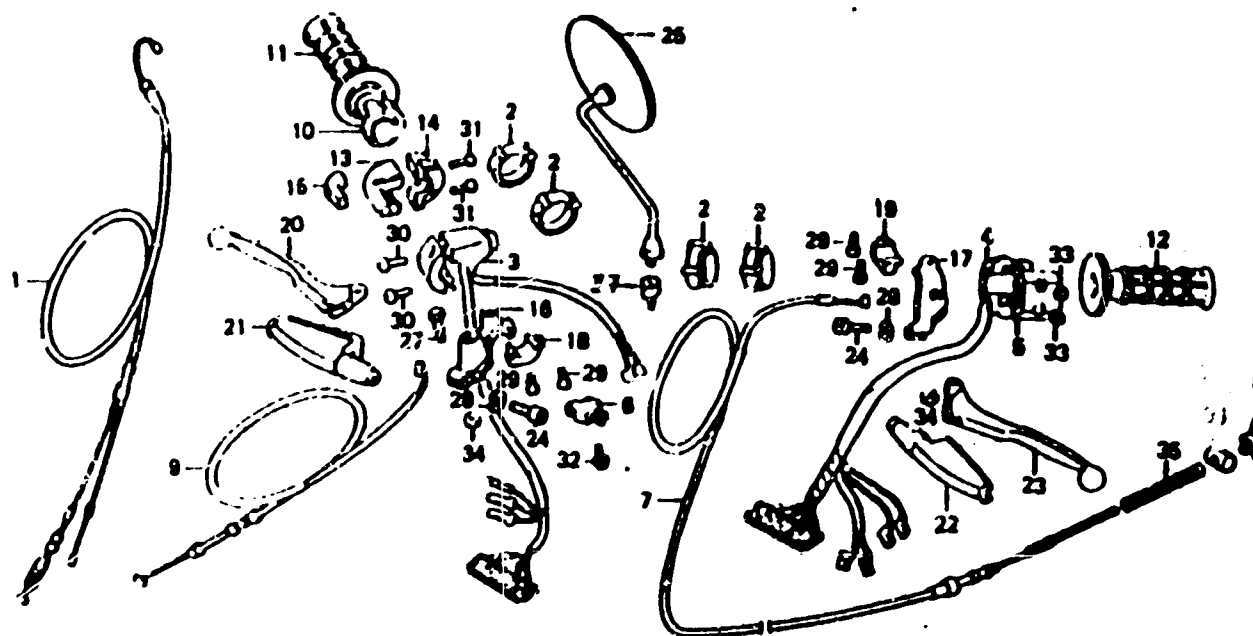

E7

LEVIER
CABLES
INTERRUPTEURS

N° de Réf.	REFERENCE PIECE	DESIGNATION	NBRE	N° DE SERIE
1	17910 GF9 620	CABLE D'ACCELERATEUR -----	1	
2	32161 404 000	BANDE BI DE CABLE -----	4	
3	35130 GF9 620	CONTACTEUR D'ARRET -----	1	
4	35210 GF9 620	INTERRUPTEUR DE CLIGNOTANT -----	1	
5	35220 KB7 003	BOITIER DE FIXATION -----	1	
6	35340 KG1 003	INTERRUPTEUR D'ARRET -----	2	
7	43450 GF9 620	CABLE DE COMPTE-TOURS -----	1	
8	43459 434 000	ECROU DE REGLAGE DE FREIN -----	1	
9	45450 GJ1 000	CABLE DE FREIN AVANT -----	1	
10	53141 GC5 000	POIGNEE DE GAZ -----	1	
11	53165 430 000	POIGNEE DROITE -----	1	
12	53166 430 000	POIGNEE GAUCHE -----	1	
13	53167 KA2 000	BOITIER D'ACCELERATEUR SUPERIEUR -----	1	
14	53168 KA2 000	BOITIER D'ACCELERATEUR INFERIEUR -----	1	
15	53169 KA2 000	COULISSEAU DE COMMANDE DE GAZ -----	1	