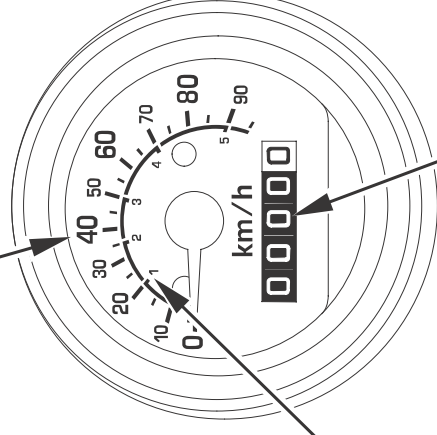

メータの見かた、使いかた

計器類

速度計(スピードメータ)

走行中の速度を示します。法定速度を守り安全走行してください。

速度計には速度範囲表示があり、各ギヤでの上限速度を示しています。上限速度を超えるとエンジンの故障や損傷の原因となります。

積算距離計(オドメータ)

走行した総距離をkmの単位で示します。
白地に黒数字は100 mの単位です。

速度計(スピードメータ)

速度範囲表示

積算距離計(オドメータ)