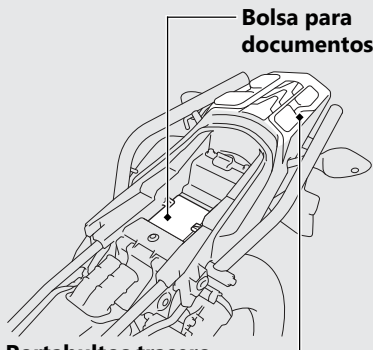

Equipo de almacenaje

La bolsa para documentos se encuentra bajo el asiento.

Bolsa para documentos

Portabultos trasero

No exceda nunca el límite del peso máximo.

Peso máximo: 5,0 kg

El juego de herramientas se encuentra en la caja de herramientas, detrás de la tapa lateral izquierda.

Caja de herramientas

Juego de herramientas

Llave de contacto

Extracción del asiento ➔ P.46

- Introduzca la llave de encendido y gírela hacia la izquierda para desbloquearla.