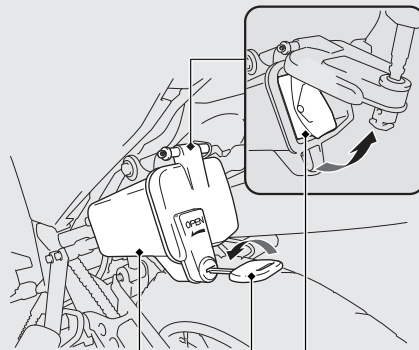

Equipo de almacenaje

La bolsa para documentos se encuentra bajo el asiento.

Bolsa para documentos

Portabultos trasero

No exceda nunca el límite del peso máximo.

Peso máximo: 5,0 kg

El juego de herramientas se encuentra en la caja de herramientas, detrás de la tapa lateral izquierda.

Caja de herramientas

Juego de herramientas

Llave de contacto

Extracción del asiento ➔ P.46

- Introduzca la llave de encendido y gírela hacia la izquierda para desbloquearla.