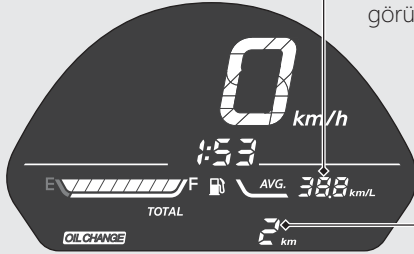

Göstergeler (Devam ediyor)

Ortalama yakıt sarfiyatı göstergesi (AVG)

Ortalama yakıt sarfiyatı sıfırlanabilir mesafe ölçer esaslı olacaktır. Sıfırlanabilir mesafe ölçerin sıfırlanmasından bu yana ortalama yakıt sarfiyatı.

Ortalama yakıt sarfiyatının sıfırlanması dışında "--.-" görünürse, yetkili servisimize başvurunuz.

Mesafe ölçer [TOTAL] & Sıfırlanabilir mesafe ölçer
TRIP [SEL] düğmesi mesafe ölçeri ve sıfırlanabilir mesafe ölçeri seçer.

- Mesafe Ölçer:
Kat edilen toplam mesafe.
- Sıfırlanabilir mesafe ölçer:
Sıfırlanabilir mesafe ölçerin sıfırlanmasından bu yana kat edilen mesafe.

Sıfırlanabilir mesafe ölçeri sıfırlamak için, sıfırlanabilir mesafe ölçer görünürken **[SET]** düğmesine basınız ve basılı tutunuz.