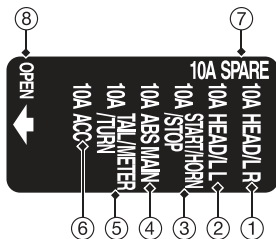

## Табличка на крышке блока предохранителей

### Предохранители в правом блоке

- ① Предохранитель системы впрыска топлива 1
- ② Предохранитель системы впрыска топлива 2
- ③ ВЕНТИЛЯТОР
- ④ ЧАСЫ/СИГНАЛ АВАРИЙНОЙ ОСТАНОВКИ
- ⑤ ПИТАНИЕ ABS
- ⑥ ТОПЛИВНЫЙ НАСОС
- ⑦ ЗАПАСНОЙ
- ⑧ ЗАПАСНОЙ
- ⑨ ОТКРЫТЫЙ

### Предохранители в левом блоке

- ① ФАРА/L R
- ② ФАРА/L L
- ③ ПУСК/ЗВУКОВОЙ СИГНАЛ/СТАРТЕР
- ④ ГЛАВНЫЙ ABS
- ⑤ ЗАДНИЙ ФОНАРЬ/ДАТЧИКИ/УКАЗАТЕЛИ ПОВОРОТА
- ⑥ ACC
- ⑦ ЗАПАСНОЙ
- ⑧ ОТКРЫТЫЙ