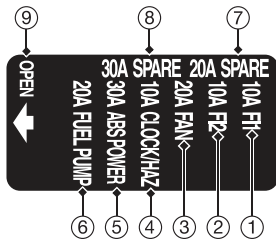

## Табличка на крышке блока предохранителей

### Предохранители в правом блоке

- ① Предохранитель системы впрыска топлива 1
- ② Предохранитель системы впрыска топлива 2
- ③ ВЕНТИЛЯТОР
- ④ ЧАСЫ/СИГНАЛ АВАРИЙНОЙ ОСТАНОВКИ
- ⑤ ПИТАНИЕ ABS
- ⑥ ТОПЛИВНЫЙ НАСОС
- ⑦ ЗАПАСНОЙ
- ⑧ ЗАПАСНОЙ
- ⑨ ОТКРЫТЫЙ

### Предохранители в левом блоке

- ① ФАРА/L R
- ② ФАРА/L L
- ③ ПУСК/ЗВУКОВОЙ СИГНАЛ/СТАРТЕР
- ④ ГЛАВНЫЙ ABS
- ⑤ ЗАДНИЙ ФОНАРЬ/ДАТЧИКИ/УКАЗАТЕЛИ ПОВОРОТА
- ⑥ ACC
- ⑦ ЗАПАСНОЙ
- ⑧ ОТКРЫТЫЙ