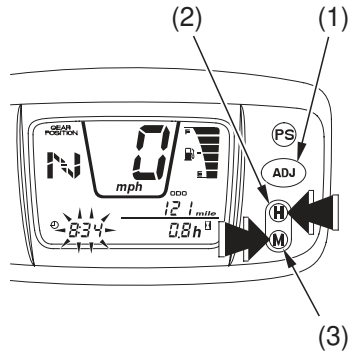

Indicators & Displays

TRX500FM

- (1) adjust button
- (2) hour select button

TRX500FPM

- (3) minute select button