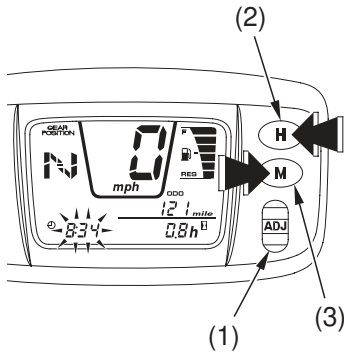

Indicators & Displays

TRX500FM

- (1) adjust button
- (2) hour select button

TRX500FPM

- (3) minute select button