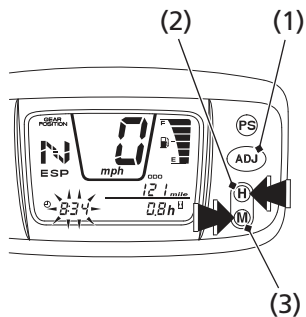

Indicators & Displays

TRX500FA

TRX500FPA

- (1) adjust button
- (2) hour select button
- (3) minute select button