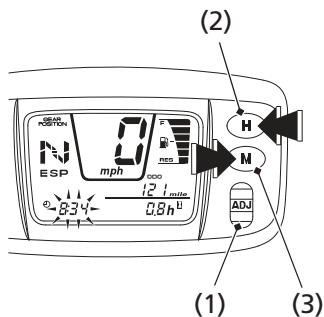

Indicators & Displays

TRX500FA

TRX500FPA

- (1) adjust button
- (2) hour select button
- (3) minute select button