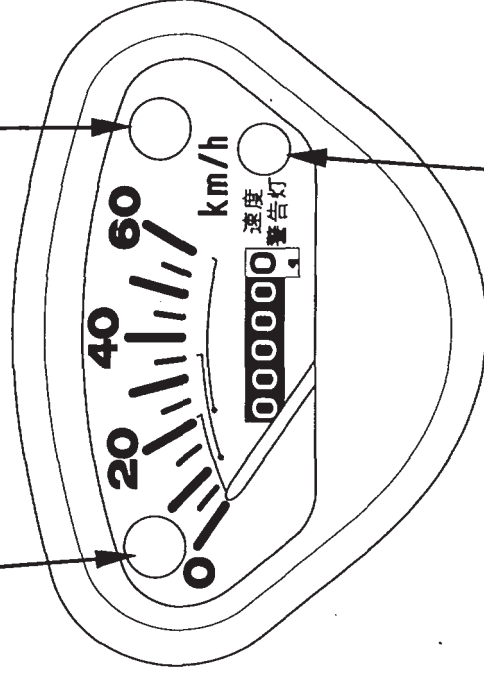

表示灯・警告灯

方向指示器表示灯

方向指示器が点滅しているときに点滅します。

ニュートラル表示灯

メインスイッチが“●”(ON)で、チェンジがニュートラルの位置にあるとき点灯します。

速度警告灯

速度が30 km/h を越えると、点滅します。

方向指示器表示灯

ニュートラル表示灯

速度警告灯