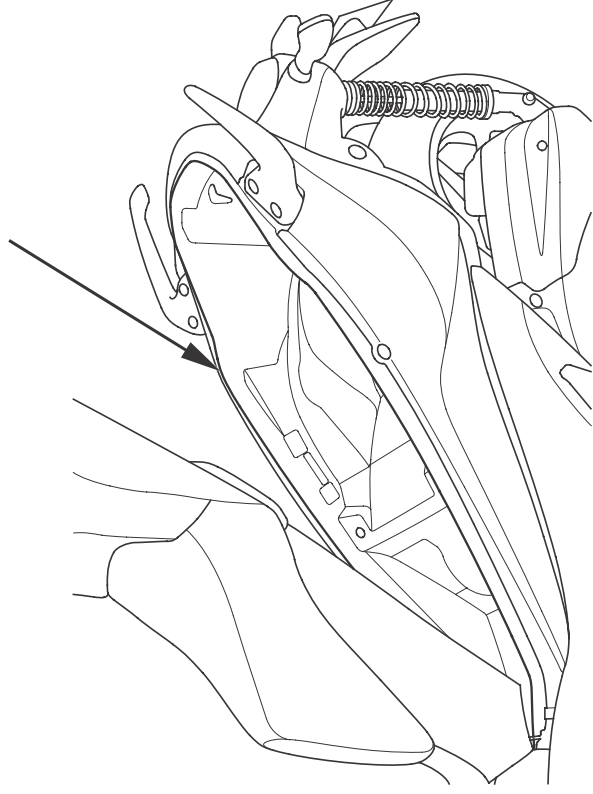

装備の使いかた

ラゲージボックス

シートの下にラゲージボックスがあります。
シートの開閉は、47 ページを参照してください。

ラゲージボックス内への荷物の積載は**10.0kg**までです。

ラゲージボックス

ラゲージボックス内にヘルメットを1個収納することができません。

ヘルメットをバイザーが後側になるように収納してください。

ヘルメットを誤った向きで収納すると、ヘルメットとシートが干渉し、擦れや汚れが発生します。