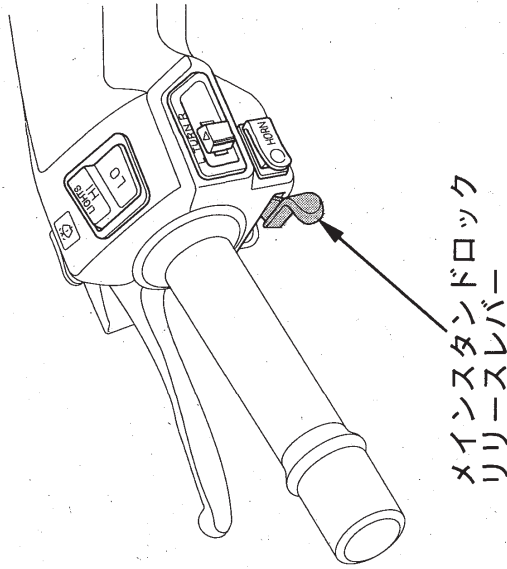

小物入れ

メータ付近に小物入れがあります。

小物入れからはみ出すような物は入れないでください。
走行やハンドル操作に支障をきたすことがあります。

知 識

- 貴重品やこわれ易いものは入れないでください。
- 洗車時等、内部に水が入ることがあります。大切なものを入れる場合はご注意ください。

メインスタンドロック リリースレバー

メインスタンドを外すときに使用します。

交通のじゃまにならない安全な場所を選んで駐車しましょう。

《使いかた》

- メインスタンドロックリリースレバーを押しながら、車を前に押してメインスタンドを外します。
- 急な前下がり傾斜においては、メインスタンドロックリリースレバーが操作できない場合があります。この場合は、車体を前後に動かしながらレバーを押して、スタンドを外してください。