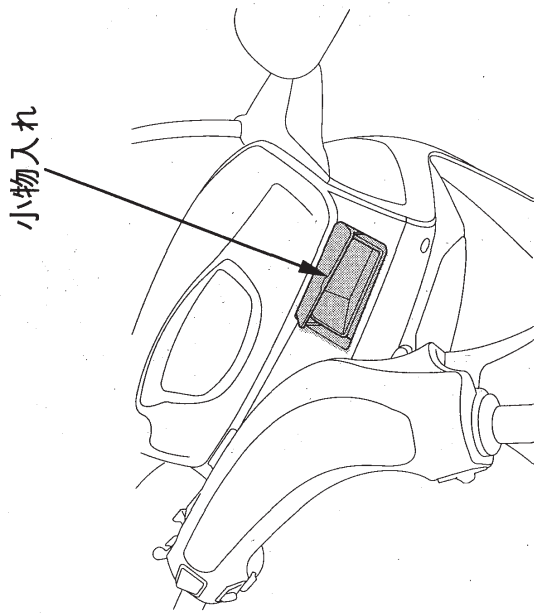

小物入れ

メータ付近に小物入れがあります。

小物入れからはみ出すような物は入れないでください。
走行やハンドル操作に支障をきたすことがあります。

知 識

- 貴重品やこわれ易いものは入れないでください。
- 洗車時等、内部に水が入ることがあります。大切なものを入れる場合はご注意ください。

メインスタンドロック リリースレバー

メインスタンドを外すときに使用します。

交通のじゃまにならない安全な場所を選んで駐車しましょう。

《使いかた》

- メインスタンドロックリリースレバーを押しながら、車を前に押してメインスタンドを外します。
- 急な前下がり傾斜においては、メインスタンドロックリリースレバーが操作できない場合があります。この場合は、車体を前後に動かしながらレバーを押して、スタンドを外してください。